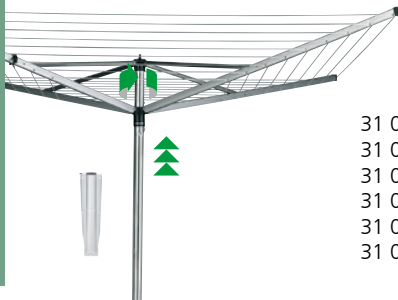

N Neu im Sortiment

* Abverkauf solange der Vorrat reicht

** Unverbindliche Preisempfehlung des Herstellers

31 06 45
31 06 69
32 32 01
31 06 83

WÄSCHESPINNEN ESSENTIAL

30 Meter, 3 Arme, Bodenhülse 35 mm	Grey	1	79,90
40 Meter, 4 Arme, Bodenhülse 35 mm	Grey	1	99,90
40 Meter, 4 Arme, Bodenhülse 35 mm, Hülle	Grey	1	109,90
50 Meter, 4 Arme, Bodenhülse 35 mm	Grey	1	109,90