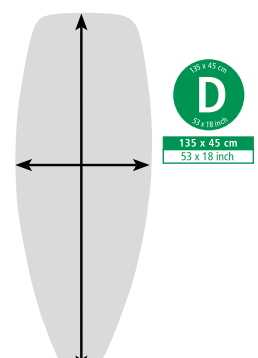

GRÖSSE D
135 x 45 cm