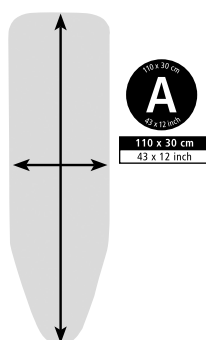

- Geeignet für alle gängigen Bügelisen und Dampf bügelisen

HITZEBESTÄNDIGES SILIKONPAD

- Geeignet für alle gängigen Bügelisen und Dampf bügelisen

BÜGELTISCH-ABMESSUNGEN

GRÖSSE A
110 x 30 cm

GRÖSSE B
124 x 38 cm