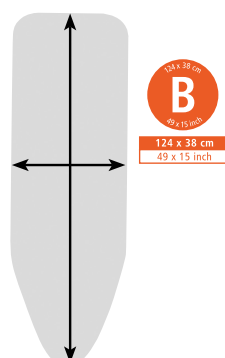

- Geeignet für alle gängigen Bügelisen und Dampf bügelisen

HITZEBESTÄNDIGES SILIKONPAD

- Geeignet für alle gängigen Bügelisen und Dampf bügelisen

BÜGELTISCH-ABMESSUNGEN

GRÖSSE A
110 x 30 cm

GRÖSSE B
124 x 38 cm