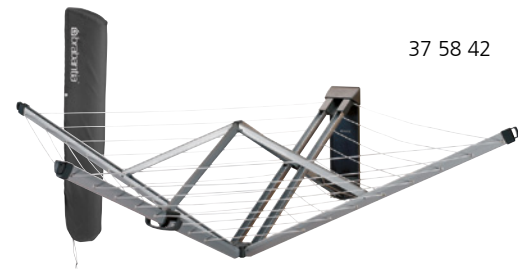

37 58 42

5878913

WALLFIX / WANDMONTIERTE WÄSCHESPINNE
WallFix Wäschespinne 24 Meter

Grey 1 164,90