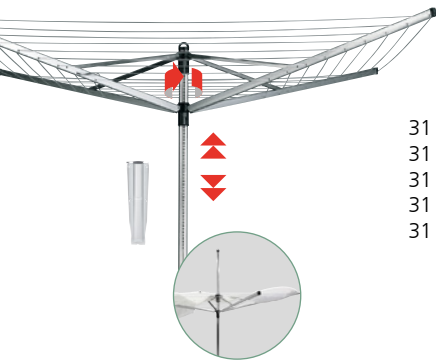

31 09 28
31 09 42
31 10 00
31 09 66
31 10 48

5878939

WÄSCHESPINNEN LIFT-O-MATIC

40 Meter, 4 Arme, Bodenanker 45 mm	Grey	1	119,90
50 Meter, 4 Arme, Bodenanker 45 mm	Grey	1	134,90
60 Meter, 4 Arme, Bodenanker 45 mm	Grey	1	149,90
50 Meter, 4 Arme, Bodenanker 45 mm, Hülle grün	Grey	1	144,90
60 Meter, 4 Arme, Bodenanker 45 mm, Hülle grün	Grey	1	159,90