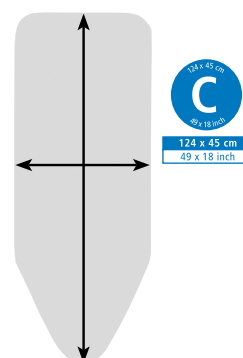

- Geeignet für alle gängigen Bügelisen und Dampf bügelisen

HITZEBESTÄNDIGES SILIKONPAD

- Geeignet für alle gängigen Bügelisen und Dampf bügelisen

BÜGELTISCH-ABMESSUNGEN

GRÖSSE A
110 x 30 cm

GRÖSSE B
124 x 38 cm