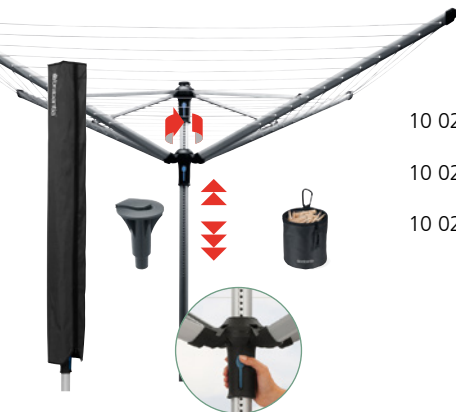

10 02 22
10 02 46
10 02 60

WÄSCHESPINNEN LIFT-O-MATIC ADVANCE

50 Meter 4 Arme, Betonanker 50 mm, Hülle und Wäscheklammersack	Grey	1	179,90
50 Meter 4 Arme, Bodenanker 50 mm, Hülle und Wäscheklammersack	Grey	1	184,90
60 Meter 4 Arme, Betonanker 50 mm, Hülle und Wäscheklammersack	Grey	1	189,90

N Neu im Sortiment

* Abverkauf solange der Vorrat reicht

** Unverbindliche Preisempfehlung des Herstellers