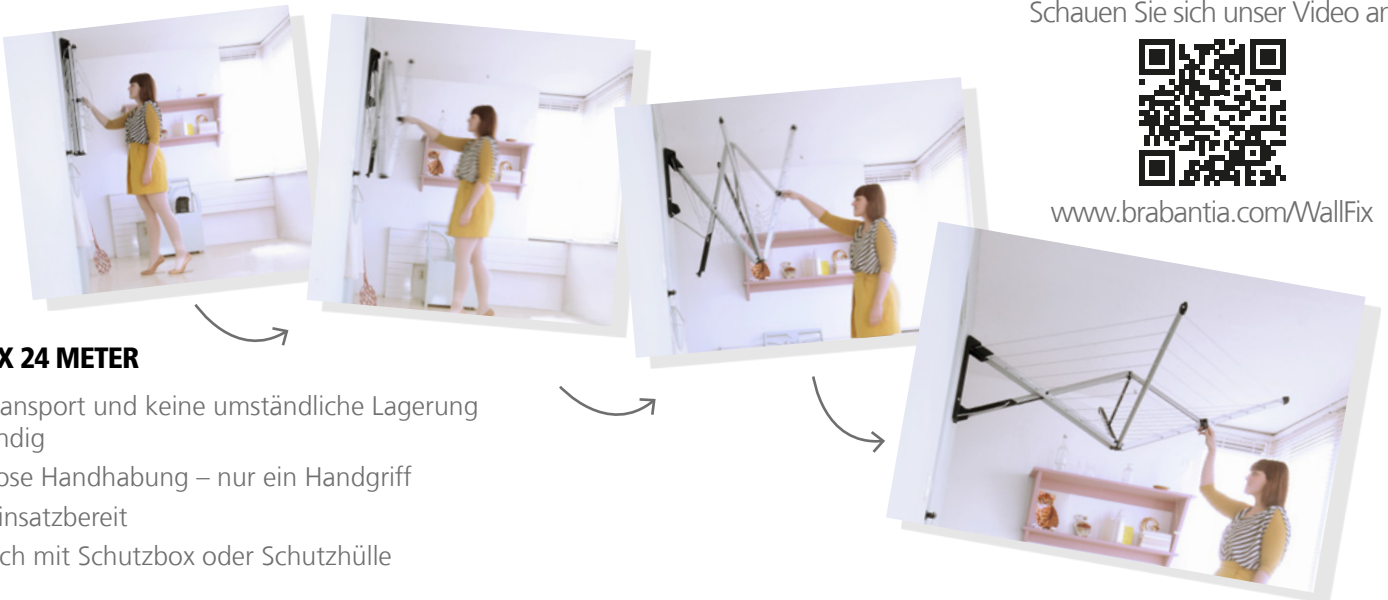

Schauen Sie sich unser Video an

www.brabantia.com/WallFix

WALLFIX 24 METER

- Kein Transport und keine umständliche Lagerung notwendig
- Mühelose Handhabung – nur ein Handgriff
- Stets einsatzbereit
- Erhältlich mit Schutzbox oder Schutzhülle