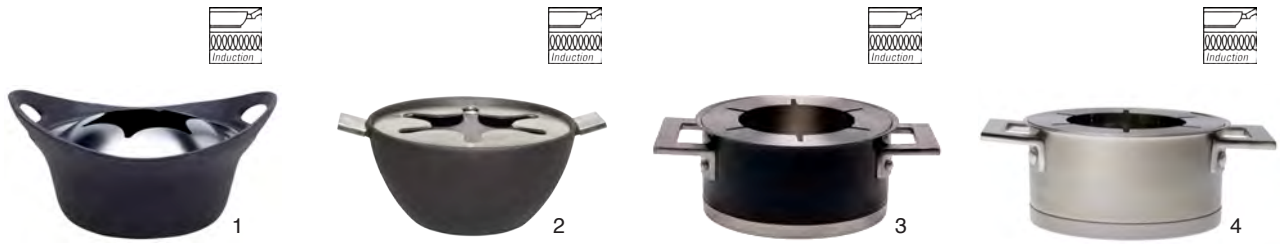

Fleischfondue
Fondue bourguignonne
Meat fondue

01. Set
Set
Set

Sarina

Meat fondue set, "Sarina", 21 pieces

Seite 65

Fiona

Meat fondue set, "Fiona", 27 pieces

Seite 66

	Art.No.	Bezeichnung/Description/Description.	EAN
1	400382	Fleischfondue - Pfanne, "Share" schwarz Guss 25 x 21 x 12 cm Pôele fondue bourguignonne, "Share" noir fonte 25 x 21 x 12 cm Meat fondue pan, "Share" black cast iron 25 x 21 x 12 cm	 7 611172 413173
2	311650	Fleischfondue - Pfanne, Gusseisen, 18 cm Ø Pôele fondue bourguignonne en fonte, 18 cm Ø Cast meat fondue pan, 18 cm Ø	 7 611172 406885
3	310791	Fleischfondue - Pfanne, "Flat" schwarz, 17 cm Ø Pôele fondue bourguignonne, "Flat" noir, 17 cm Ø Meat fondue pan, "Flat" black, 17 cm Ø	 7 611172 398470
4	310086	Fleischfondue - Pfanne, "Flat", Edelstahl, 17 cm Ø Pôele fondue bourguignonne, "Flat", acier inoxydable, 17 cm Ø Meat fondue pan, "Flat", stainless steel, 17 cm Ø	 7 611172 390689