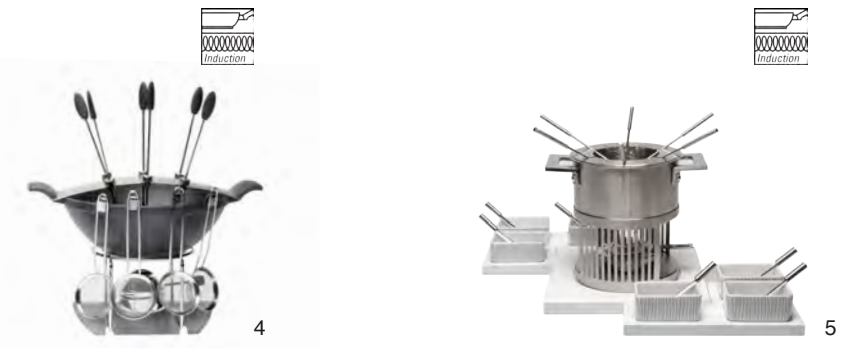

Art.No.   **Bezeichnung/Description/Description.**   **EAN**

4   304987   Fleischfondue - Set, "Cosima", 16-teilig
Set à fondue au bourguignonne, "Cosima", 16 pièces
Meat fondue set, "Cosima", 16 pieces   7 611172 321331

5   310793   Fleischfondue - Set, "Stripes", 24-teilig
Set à fondue au bourguignonne, "Stripes", 24 pièces
Meat fondue set, "Stripes", 24 pieces   7 611172 398494