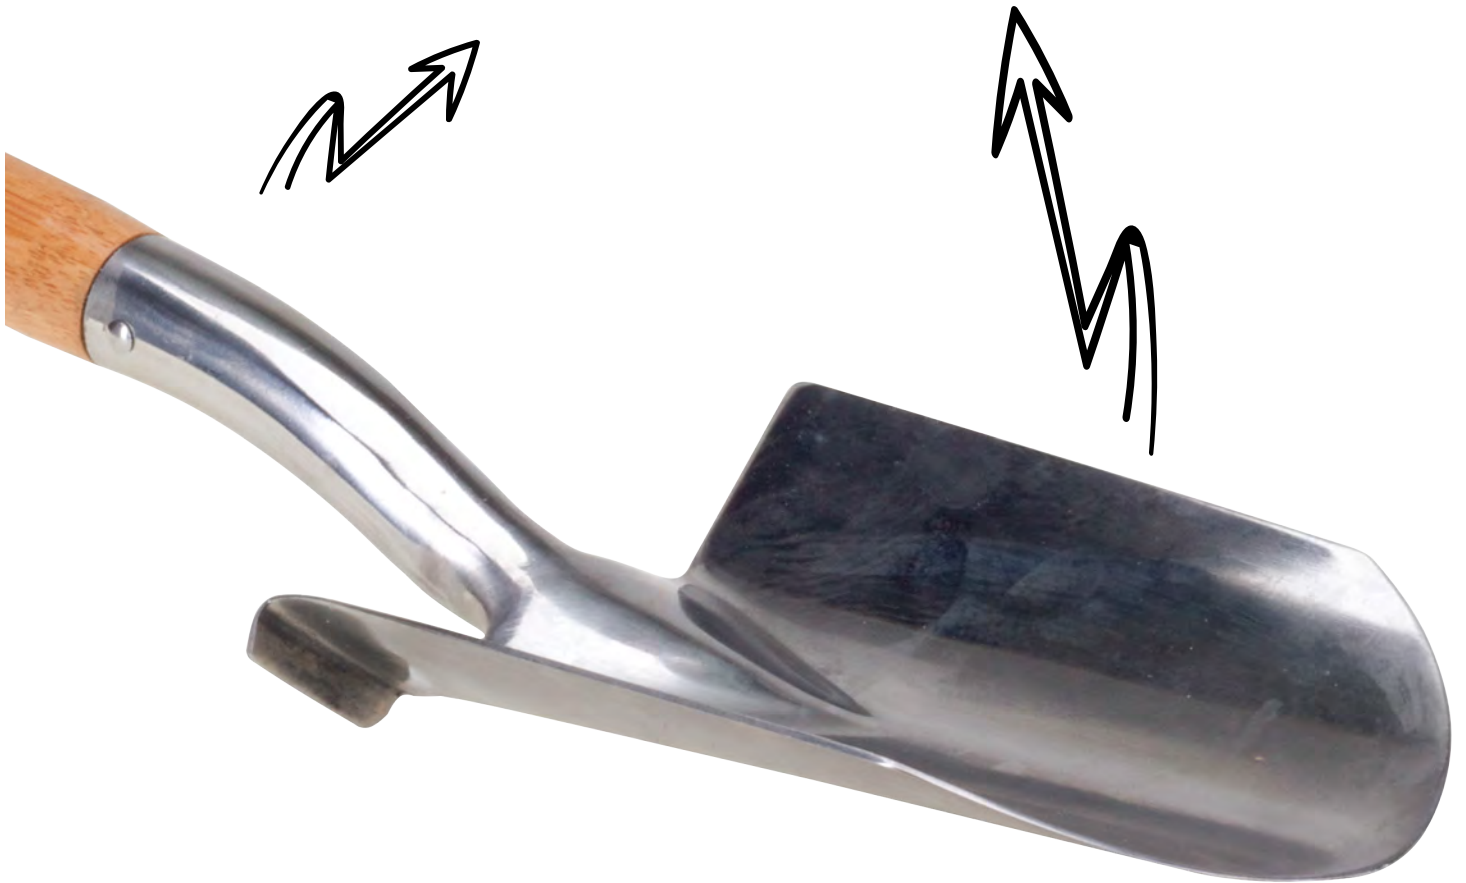

1

2

3

Art.No.

Bezeichnung/Description/Description.

EAN

1	402554	Spaten „Food Garden“, Inox, 38 x 14 x 6cm Bêche „Food Garden“, Inox, 38 x 14 x 6cm Spate „Food Garden“, Inox, 38 x 14 x 6cm	 7 611172 438350
2	402555	Stechspaten „Food Garden“, Inox, 38 x 15,5 x 6cm Bêche „Food Garden“, Inox, 38 x 15,5 x 6cm Spate „Food Garden“, Inox, 38 x 15,5 x 6cm	 7 611172 438312
3	402556	Schaufel „Food Garden“, Inox, 47 x 22,5cm Pelle „Food Garden“, Inox, 47 x 24cm Shovel „Food Garden“, Inox, 47 x 22,5cm	 7 611172 438329

4

5

Art.No.

Bezeichnung/Description/Description.

EAN

4	402557	Schaufel bauchig „Food Garden“, Inox, 33 x 9 x 4cm Pelle ventru „Food Garden“, Inox, 33 x 9 x 4 cm Shovel bulgy „Food Garden“, Inox, 33 x 9 x 4 cm	 7 611172 438336
5	402558	Rechen spitzig „Food Garden“, Inox, 30 x 15 x 8,5 cm Râteau pointu „Food Garden“, Inox, 30 x 15 x 8,5 cm Rake pointy „Food Garden“, Inox, 30 x 15 x 8,5 cm	 7 611172 438343

Kochen am Tisch
Table Cooking
Table Cooking

03.

Diverses
Diverse
Miscellaneous

Food Garden

Spatte „Food Garden“, Inox, 38 x 15,5 x 6cm