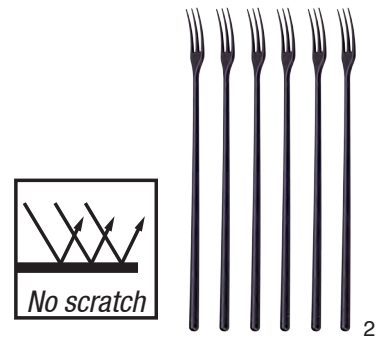

Käsefondue
Fondue fromage
Cheese fondue

04.

Zubehör
Accessoires
Accessories

Art.No.   **Bezeichnung/Description/Description.**   **EAN**

1   400161   Käsefondue - Gabeln, "lang", coloriert, 6 Stk.
Fourchettes fondue au fromage, "long", coloré, 6 pcs
Cheese fondue forks, "long", colored, 6 pcs

2   400160   Käsefondue - Gabeln, "lang", schwarz, 6 Stk.
Fourchettes fondue au fromage, "long", noir, 6 pcs
Cheese fondue forks, "long", black, 6 pcs