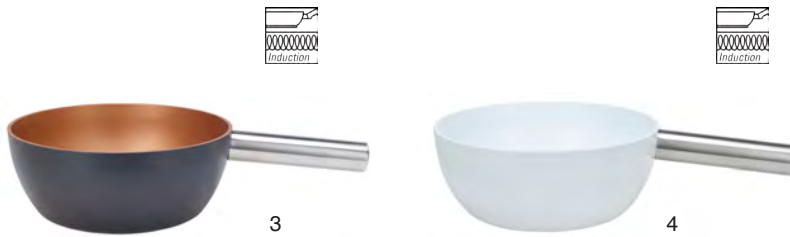

Art.No.	Bezeichnung/Description/Description.	EAN
3	400198 Käsefondue - Caquelon Aluminium, schwarz/gold, 22 cm Ø Caquelon fondue au fromage en alu, noir/or, 22 cm Ø Aluminium pan, black/gold, 22 cm Ø	7 611172 411193
4	400328 Käsefondue - Caquelon Aluminium, weiss uni, 22 cm Ø Caquelon fondue au fromage en alu, blanc, 22 cm Ø Aluminium pan, white, 22 cm Ø	7 611172 412800