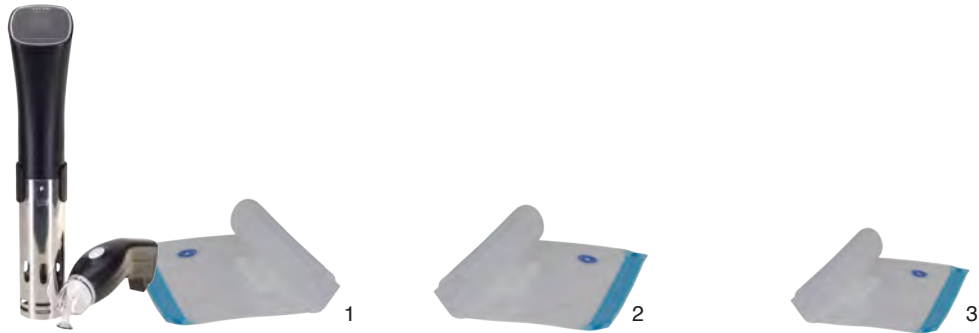

Alles für den Profi
Tous pour le professionnel
Everything for the professional

01.

Art.No.	Bezeichnung/Description/Description.	EAN
1 402394	Sous Vide "Comple' Set Sous Vide "Comple' Set Sous Vide "Comple' Set	 7 611172 435281
2 402395	Vakuuierbeutel zu Handvakuuiergerät, 3000 ml, 6 pcs. Sachet de mise sous vide pour machine sous vide compacte, 3000 ml, 6 pcs. Vacuum bag for handheld vacuum sealer, 3000 ml, 6 pcs.	 7 611172 652015
3 402442	Vakuuierbeutel zu Handvakuuiergerät, 1300 ml, 6 pcs. Sachet de mise sous vide pour machine sous vide compacte, 1300 ml, 6 pcs. Vacuum bag for handheld vacuum sealer, 1300 ml, 6 pcs.	 7 611172 435809