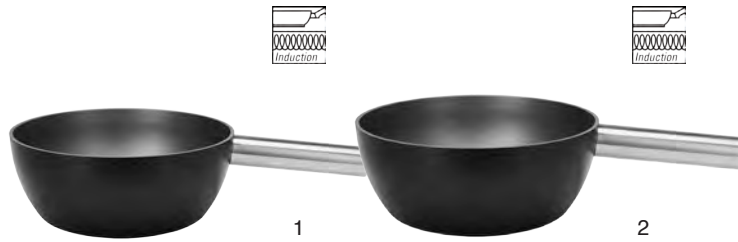

Käsefondue
Fondue fromage
Cheese fondue

02.

Pfannen
Poeles
Pans

Art.No.	Bezeichnung/Description/Description.	EAN
1	401059 Käsefondue - Caquelon Aluminium, schwarz/schwarz, 22 cm Ø Caquelon fondue au fromage en alu, noir/noir, 22 cm Ø Aluminium pan, black/black, 22 cm Ø	7 611172 421062
2	401086 Käsefondue - Caquelon Aluminium, schwarz/schwarz, 24 cm Ø Caquelon fondue au fromage en alu, noir/noir, 24 cm Ø Aluminium pan, black/black, 24 cm Ø	7 611172 421321