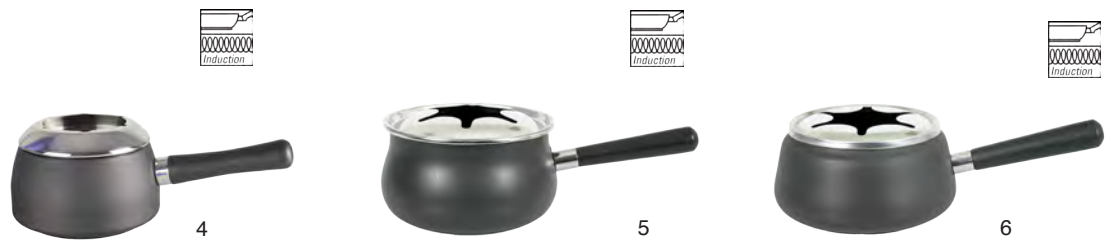

Fleischfondue

Fondue bourguignonne

Meat fondue

02. Pfannen

Poêles

Pans

	Art.No.	Bezeichnung/Description/Description.	EAN
1	303182	Fleischfondue - Pfanne, Edelstahl mit Kunststoffgriff, 15 cm Ø Pôtele fondue bourguignonne, acier inoxydable avec poignée en plastic, 15 cm Ø Meat fondue pan, stainless steel with plastic handle, 15 cm Ø	7 611172 306529
2	306688	Fleischfondue - Pfanne, Edelstahl, 19,5 cm Ø Pôtele fondue bourguignonne, acier inoxydable, 19,5 cm Ø Meat fondue pan, stainless steel, 19,5 cm Ø	7 611172 352724
3	155.4731.1	Fleischfondue - Pfanne, Edelstahl mit Holzgriff, 17 cm Ø Pôtele fondue bourguignonne, acier inoxydable avec poignée en bois, 17 cm Ø Meat fondue pan, stainless steel with wooden handle, 17 cm Ø	7 611172 473115