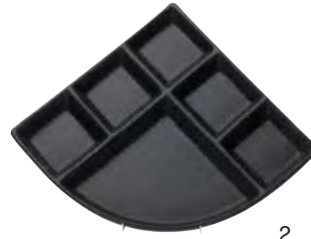

Fleischfondue

Fondue bourguignonne
Meat fondue

03.

Teller
Assiettes
Plates

1

2

Art.No.	Bezeichnung/Description/Description.	EAN
1	309013 Fleischfondue - Teller, "Dreieck", weiss eckig, 25,5 x 25,5 x 2,5 cm Assiette fondue au bourguignonne, "Triangulaire", blanc triangulaire, 25,5 x 25,5 x 2,5 cm Meat fondue plate, "Triangle", white triangle, 25,5 x 25,5 x 2,5 cm	 7 611172 379905
2	309012 Fleischfondue - Teller, "Dreieck", schwarz eckig, 25,5 x 25,5 x 2,5 cm Assiette fondue au bourguignonne, "Triangulaire", noir triangulaire, 25,5 x 25,5 x 2,5 cm Meat fondue plate, "Triangle", black triangle, 25,5 x 25,5 x 2,5 cm	 7 611172 379899