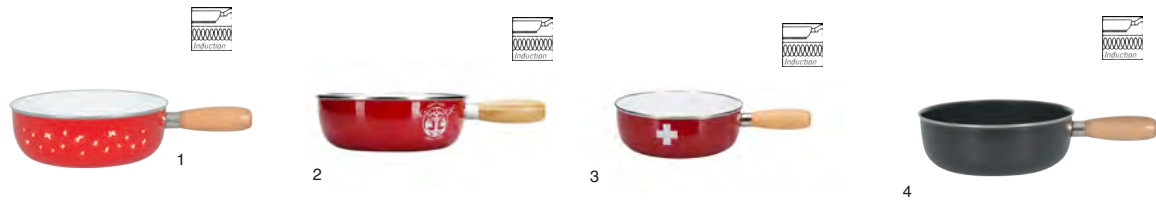

3

4

Art.No. **Bezeichnung/Description/Description.** **EAN**

3 155.07 Gusscaquelon, rot/weiss, 22 cm Ø
Caquelon en fonte, rouge/blanc, 22 cm Ø
Cast iron fondue pan, red/white, 22 cm Ø  7 611172 155073

4 155.08 Gusscaquelon, rot/weiss, 24 cm Ø
Caquelon en fonte, rouge/blanc, 24 cm Ø
Cast iron fondue pan, red/white, 24 cm Ø  7 611172 155080