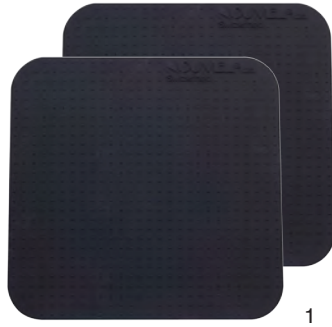

Küchen
Cuisine
Kitchen

02. Silikon
Silicone
Silicone

1

Art.No.

Bezeichnung/Description/Description.

EAN

1 400173

Silikonmatte, quadratisch, 26 x 26 cm, schwarz, 2 Stk.
Tapis en silicone, carré, 26 x 26 cm, noir, 2 pcs
Silicone mat, square, 26 x 26 cm, black, 2 pcs

7 611172 410936

NOUVEL® Ltd
Switzerland