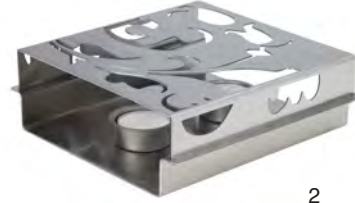

2

Art.No.	Bezeichnung/Description/Description.	EAN
1 400384	Plattenwärmer "Romantik", 4-flammig, verchromt, 33 x 19 x 7 cm Chauffe plâte, "Romantik", 4 flamme, chrome, 33 x 19 x 7 cm Plate warmer "Romantik", 4 flame, chrome, 33 x 19 x 7 cm	 7 611172 413203
2 400383	Plattenwärmer "Romantik", 2-flammig, verchromt, 20 x 20 x 7 cm Chauffe plâte, "Romantik", 2 flamme, chrome, 20 x 20 x 7 cm Plate warmer "Romantik", 2 flame, chrome, 20 x 20 x 7 cm	 7 611172 413197