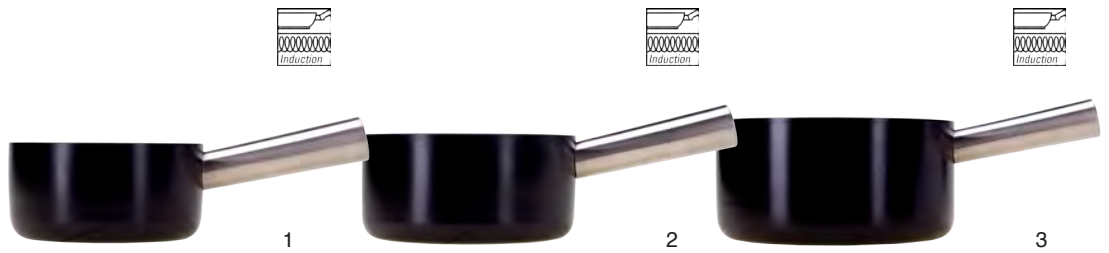

Käsefondue
Fondue fromage
Cheese fondue

02.

Pfannen
Poeles
Pans

1

Art.No. **Bezeichnung/Description/Description.** **EAN**

1	402511	Käsefondue Caquelon Aluguss „Edelweissband grau“, schwarz, Ø 22 cm Caquelon fondue au fromage alu-fonte „Edelweissband grau“, noir, Ø 22 cm Cheese fondue pan cast aluminum „Edelweissband grau“, black, Ø 22 cm	 7 611172 437056
---	--------	--	--