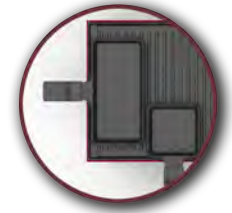

01. Raclettegeräte

Appareil à raclette

Raclette machine