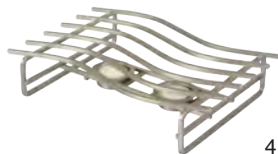

Rechaud/Plattenwärmer

Réchaud/Chauffe plate

Rechaud/Plate warmer

02. Plattenwärmer

Chauffe plate
Plate warmer

	Art.No.	Bezeichnung/Description/Description.	EAN
1	310750	Plattenwärmer "Rocky", 3 flammig, 37 x 18,5 x 6 cm Chauffe plâte "Rocky", 3 flammes, 37 x 18,5 x 6 cm Plate warmer "Rocky", 3 flames, 37 x 18,5 x 6 cm	7 611172 398043
2	310751	Plattenwärmer "Rocky", 4 flammig, 49 x 18,5 x 6 cm Chauffe plâte "Rocky", 4 flammes, 49 x 18,5 x 6 cm Plate warmer "Rocky", 4 flames, 49 x 18,5 x 6 cm	7 611172 398050

4

	Art.No.	Bezeichnung/Description/Description.	EAN
3	300142	Plattenwärmer "Welle, 1-flammig", verchromt, 18 x 18 x 5,5 cm Chauffe plâte, "Welle 1 flamme", chrome, 18 x 18 x 5,5 cm Plate warmer, "Welle 1 flame", chrome, 18 x 18 x 5,5 cm	7 611172 284988
4	300143	Plattenwärmer "Welle, 2-flammig", verchromt, 26 x 18 x 5,5 cm Chauffe plâte, "Welle 2 flamme", 26 x 18 x 5,5 cm Plate warmer, "Welle 2 flame", chrome, 26 x 18 x 5,5 cm	7 611172 284995
5	882	Plattenwärmer vernickelt, 18 x 17 x 7 cm Chauffe plâte, revêtement en nickel, 18 x 17 x 7 cm Plate warmer, nickel plate, 18 x 17 x 7 cm	7 611172 008829
6	881	Plattenwärmer vernickelt, 30 x 17,5 x 7 cm Chauffe plâte, revêtement en nickel, 30 x 17,5 x 7 cm Plate warmer, nickel plate, 30 x 17,5 x 7 cm	7 611172 008812