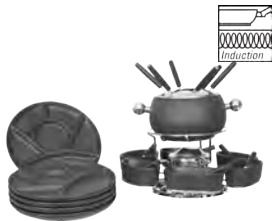

3	401466 Fleischfondue und Hot Stone - Set, "Schlitten", 11 teilig Set à fondue au bourguignonne et hot stone, "Schlitten", 11 pièces Meat fondue set hot stone, "Schlitten", 11 pieces	 7 611172 425329
4	304989 Tischgrill/Fleischfondueset, 11-teilig Set à fondue au bourguignonne et grill, 11 pièces Meat fondue set, 11 pieces	 7 611172 321355
5	304962 Tischgrill/Fleischfondueset, 11-teilig Set à fondue au bourguignonne et grill, 11 pièces Meat fondue set, 11 pieces	 7 611172 321171

Fleischfondue

Fondue bourguignonne

Meat fondue

01.

Set
Set
Set

Art.No.	Bezeichnung/Description/Description.	EAN
1	400230 Fleischfondue - Set, "Sarina", 21-teilig Set à fondue au bourguignonne, "Sarina", 21 pièces Meat fondue set, "Sarina", 21 pieces	7 611172 411490
2	401510 Fleischfondue - Set, "Pina", 21-teilig Set à fondue au bourguignonne, "Pina", 21 pièces Meat fondue set, "Pina", 21 pieces	7 611172 425909
3	402349 Fleischfondue - Set Chromstahl "Sina", 22-teilig Set à fondue au bourguignonne acier chromé "Sina", 22 pièces Meat fondue set stainless steel "Sina", 22 pieces	7 611172 434932

Art.No.	Bezeichnung/Description/Description.	EAN
1	308058 Fleischfondue - Set, "Tina", 27-teilig Set à fondue au bourguignonne, "Tina", 27 pièces Meat fondue set, "Tina", 27 pieces	7 611172 370391
2	309834 Fleischfondue - Set, "Fiona", 27-teilig Set à fondue au bourguignonne, "Fiona", 27 pièces Meat fondue set, "Fiona", 27 pieces	7 611172 388112
3	309100 Fleischfondue - Set, "Sara", 27-teilig Set à fondue au bourguignonne, "Sara", 27 pièces Meat fondue set, "Sara", 27 pieces	7 611172 380758
4	302574 Fleischfondue - Set, "Cecile", 27-teilig Set à fondue au bourguignonne, "Cecile", 27 pièces Meat fondue set, "Cecile", 27 pieces	7 611172 301517