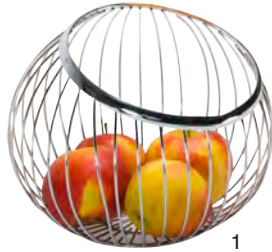

3

	Art.No.	Bezeichnung/Description/Description.	EAN
3	311197	Früchteschale, Edelstahl, 20 x 24 x 32 cm Bol pour fruits, acier inoxydable, 20 x 24 x 32 cm Fruit bowl, stainless steel, 20 x 24 x 32 cm	 7 611172 402443