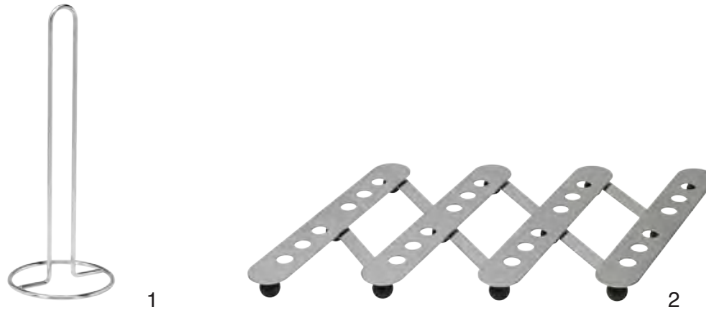

4

5

Art.No. **Bezeichnung/Description/Description.** **EAN**

4 311209 Früchtwagen, 67 x 26 x 40 cm
Bagnole pour fruits, chrome, 67 x 26 x 40 cm
Fruit trolley, chrome, 67 x 26 x 40 cm 7 611172 402566

5 311208 Früchteschale, verchromt, 30 x 30 x 60 cm
Bol pour fruits, cromata, 30 x 30 x 60 cm
Bol pour fruits, chrome, 30 x 30 x 60 cm 7 611172 402559