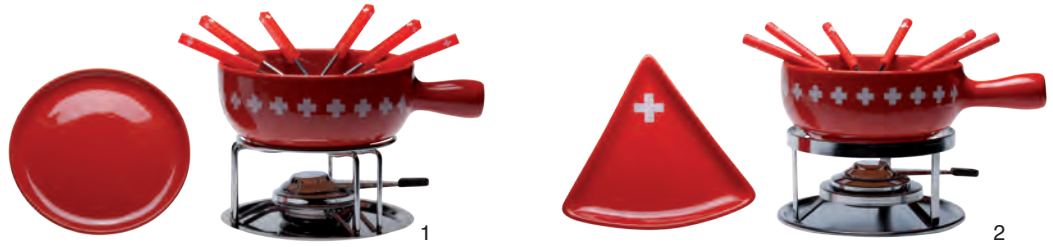

Käsefondue
Fondue fromage
Cheese fondue

01.

Set
Set
Set

	Art.No.	Bezeichnung/Description/Description.	EAN
1	303003	Käsefondue - Set, "CH-Kreuz Band", 15-teilig, rot Set à fondue au fromage, "CH-Kreuz Band", 15 pièces, rouge Cheese fondue set, "CH-Kreuz Band", 15 pieces, red	7 611172 305102
2	303898	Käsefondue - Set, "CH-Band", 15-teilig, rot Set à fondue au fromage, "CH-Band", 15 pièces, rouge Cheese fondue set, "CH-Band", 15 pieces, red	7 611172 311813