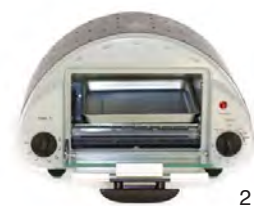

1

Art.No.	Bezeichnung/Description/Description.	EAN
1	310748 Multi Cooker, "Shabu Shabu", 1200W Multi Cooker, "Shabu Shabu", 1200W Multi Cooker, "Shabu Shabu", 1200W	

2

3

4

Art.No.	Bezeichnung/Description/Description.	EAN
2	311614 Minibackofen "Taste-it", silber, 600W Minifour "Taste-it", argentin, 600W Minioven "Taste-it", silver, 600W	
3	311615 Minibackofen "Taste-it", rot, 600W Minifour "Taste-it", rouge, 600W Minioven "Taste-it", red, 600W	
4	402000 Back- und Pizza Ofen, 15L, 1300W, 220-240V, 50Hz, Edelstahl Four à pizza et snack, caisse en acier inox, 1300W, 220-240V, 50Hz, 5 pièces Snack & pizza stove, 15L, stainless steel housing, 1300W, 220-240V, 50 Hz, 5 pieces