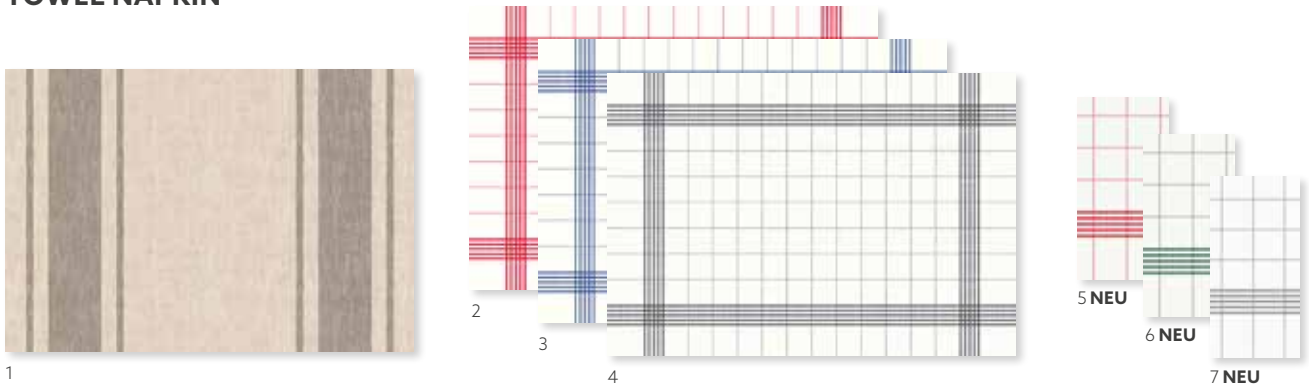

TOWEL NAPKIN

NR.	ART.	BESCHREIBUNG	PACK				NR.	ART.	BESCHREIBUNG	PACK			
1	178882	Malia Black, 38 x 54 cm	4 x 50	•	•	•	4	171531	Dunkelgrau, 38 x 54 cm	1 x 250	•	•	•
	178271	Malia Black, 38 x 54 cm	1 x 250	•	•	•	5	185075	Towel Napkin Rot, 48 x 48 cm, 1/8-Buchfalz	6 x 60	•	•	•
2	173760	Rot, 38 x 54 cm	4 x 50	•	•	•	6	185076	Towel Napkin Jägergrün, 48 x 48 cm, 1/8-Buchfalz	6 x 60	•	•	•
	173006	Rot, 38 x 54 cm	1 x 250	•	•	•	7	182685	Towel Napkin Dunkelgrau, 48 x 48 cm, 1/8-Buchfalz	6 x 60	•	•	•
3	174022	Blau, 38 x 54 cm	1 x 250	•	•	•							
4	173761	Dunkelgrau, 38 x 54 cm	4 x 50	•	•	•