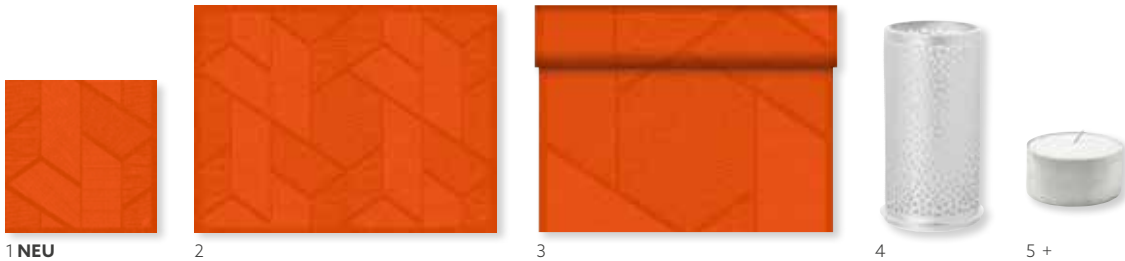

THEMENMOTIVE TON IN TON

„Der Trend, verschiedene Töne gleicher Farbe zu kombinieren, ist nach wie vor sehr beliebt. Und das aus gutem Grund – es schafft ein warmes, gemütliches und elegantes Ambiente.“

ELWIN MANDARIN

NR.	ART.	BESCHREIBUNG	PACK		NR.	ART.	BESCHREIBUNG	PACK	
1	186709	Dunisoft® Serviette, 40 x 40 cm	12 x 60	•	4	178478	Kerzenhalter Bliss, Silber, Metall, 140 x 75 mm	4 x 1	
2	183149	Dunichel® Tischset, 30 x 40 cm	5 x 100	•	5	157313	Teelicht, Weiß, Ø 39 mm, 8 h	2 x 100	
3	183126	Dunichel® Tête-à-Tête-Tischläufer, 0,4 x 24 m	4 x 1	•