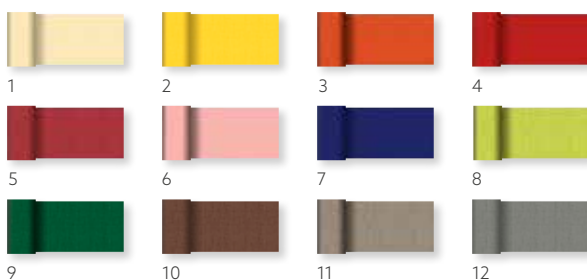

13

NR.	ART.	BESCHREIBUNG	PACK	
1	178422	Linnea Cream	6 x 1	
2	178421	Linnea Gelb	6 x 1	
3	178423	Linnea Mandarin	6 x 1	
4	178418	Linnea Rot	6 x 1	
5	178417	Linnea Bordeaux	6 x 1	
6	178428	Linnea Mellow Rose	6 x 1	
7	178419	Linnea Dunkelblau	6 x 1	
8	178416	Linnea Kiwi	6 x 1	
9	178420	Linnea Jägergrün	6 x 1	
10	178427	Linnea Chestnut	6 x 1	
11	178429	Linnea Greige	6 x 1	
12	178426	Linnea Granite Grey	6 x 1	
13	159447	Bayrische Raute	6 x 1