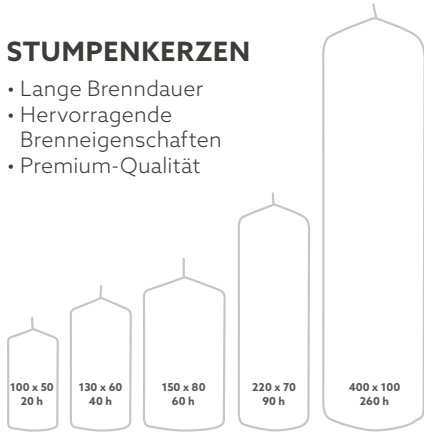

STUMPENKERZEN

- Lange Brenndauer
- Hervorragende Brenneigenschaften
- Premium-Qualität