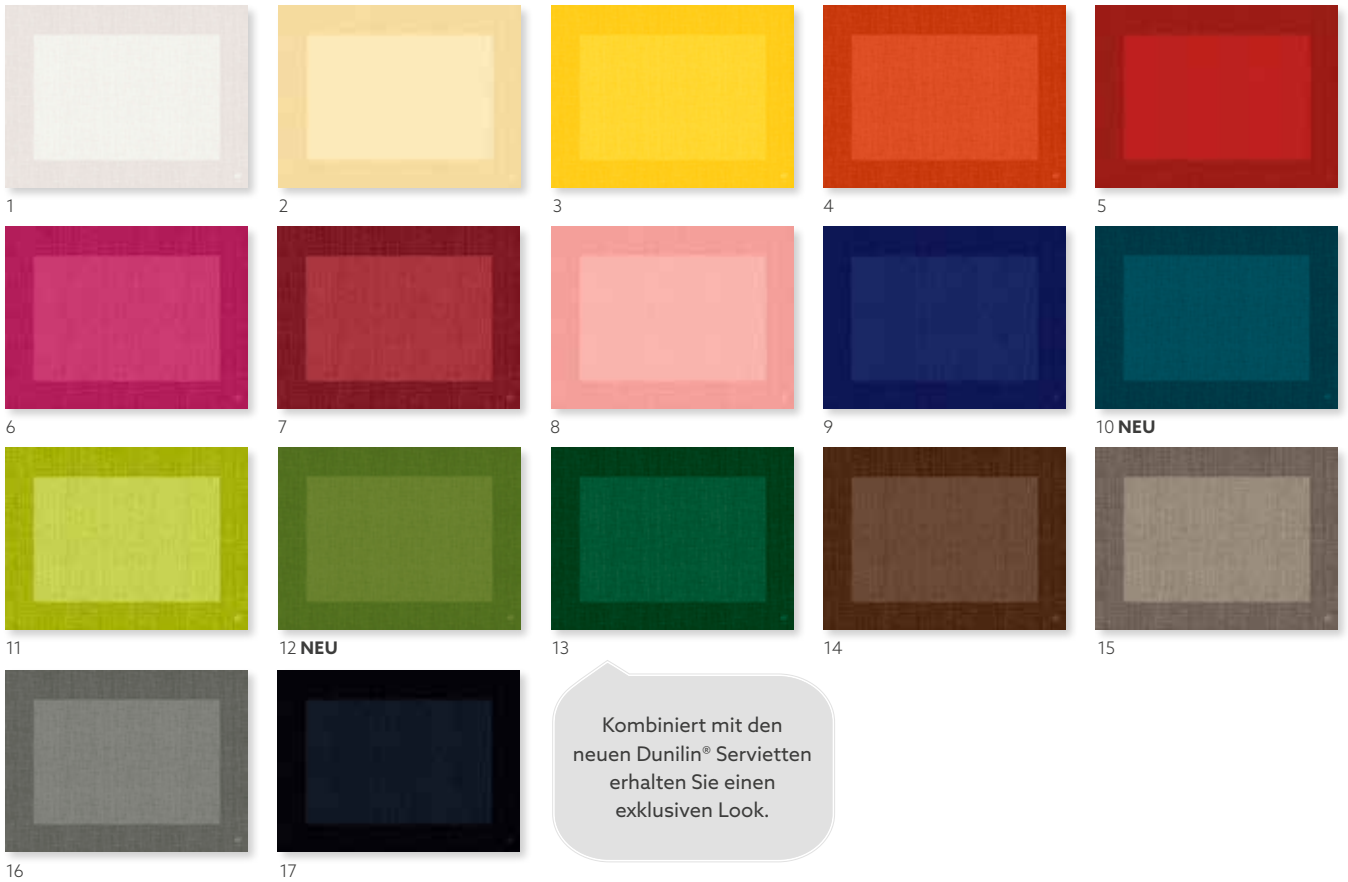

TISCHDECKEN

JOY

TISCHSETS

- Schnell. Für die richtige Anzahl an Gästen
- Schützt die Tische, frisch und hygienisch
- Kostengünstig und praktisch

JOY DUNICEL® TISCHSET LINNEA, 30 X 40 CM

NR.	ART.	BESCHREIBUNG	PACK		NR.	ART.	BESCHREIBUNG	PACK	
1	178340	Linnea Weiß	5 x 100	•	10	186368	Linnea Ocean Teal	5 x 100	•
2	178339	Linnea Cream	5 x 100	•	11	178350	Linnea Kiwi	5 x 100	•
3	178346	Linnea Gelb	5 x 100	•	12	186484	Linnea Leaf Green	5 x 100	•
4	178344	Linnea Mandarin	5 x 100	•	13	178342	Linnea Jägergrün	5 x 100	•
5	178347	Linnea Rot	5 x 100	•	14	179060	Linnea Chestnut	5 x 100	•
6	178348	Linnea Fuchsia	5 x 100	•	15	178352	Linnea Greige	5 x 100	•
7	178338	Linnea Bordeaux	5 x 100	•	16	178353	Linnea Granite Grey	5 x 100	•
8	178349	Linnea Mellow Rose	5 x 100	•	17	178345	Linnea Schwarz	5 x 100	•
9	178341	Linnea Dunkelblau	5 x 100	•					