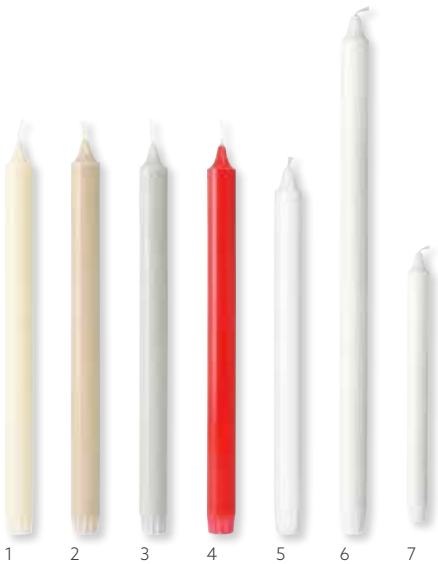

Das rückverfolgbare Stearin besteht zu mindestens 90 % aus nachwachsenden Rohstoffen. Perfekt mit umweltfreundlichen Bambushaltern.

1 2 3 4 5 6 7

1 NEU

2

UMWELTGERECHT:
AUCH DIE VERPA-
CKUNG BESTEHT AUS
RECYCLINGMATERIAL

WOW KRONENKERZEN, STEARIN

- Umweltfreundlich und elegant
- Aus nachwachsenden, rückverfolgbaren Rohstoffen
- Leuchtende, rußfreie Flamme

NR.	ART.	BESCHREIBUNG	PACK		
1	185074	Cream, 300 x 22 mm, 11 h	10 x 8	+	• •
2	185080	Sand, 300 x 22 mm, 11 h	10 x 8	+	• •
3	185079	Granite Grey, 300 x 22 mm, 11 h	10 x 8	+	• •
4	185078	Rot, 300 x 22 mm, 11 h	10 x 8	+	• •
5	726	Weiß, 250 x 22 mm, 9 h	4 x 30		• •
6	163464	Weiß, 350 x 22 mm, 13 h	8 x 10		• •
7	134286	Weiß, 200 x 22 mm, 7 h	5 x 30		• •

NORDIC ECOLABEL SWAN

Um die strengen Anforderungen des skandinavischen Umweltgütesiegels Nordic Ecolabel (Swan) zu erfüllen, müssen unsere Kerzen:

- Aus mehr als 90 % nachwachsenden Rohstoffen bestehen
- Saubere Brenneigenschaften haben und nur wenig Ruß ausstoßen

TEELICHT / STUMPENKERZE, STEARIN

- Umweltfreundliches Material
- Aus nachwachsenden, rückverfolgbaren Rohstoffen
- Leuchtende, rußfreie Flamme

NR.	ART.	BESCHREIBUNG	PACK		
1	186439	Weiß, Ø 39 mm, 6 h	8 x 50	+	• •
2	160274	Stumpenkerze, Weiß, 70 x 150 mm, 50 h	12 x 1		• •