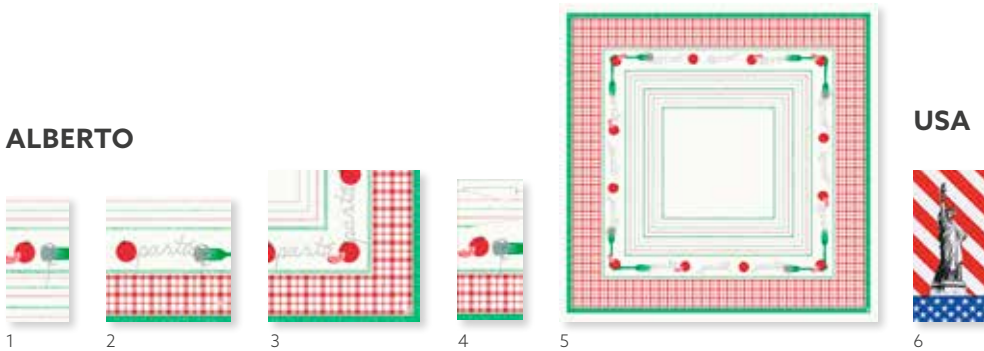

THEMENMOTIVE AROUND THE WORLD

Wenn Sie Ihren Gästen leckere Gerichte aus den Küchen anderer Länder servieren, nehmen Sie sie mit auf eine Reise. Mit diesen Motiven reisen sie 1. Klasse.

POSEA

NR.	ART.	BESCHREIBUNG	PACK				
1	183024	Zelltuch-Serviette, 3-lagig, 33 x 33 cm	10 x 50	•	•	•	•
	183007	Zelltuch-Serviette, 3-lagig, 33 x 33 cm	4 x 250	•	•	•	•
2	183047	Klassik-Serviette, 40 x 40 cm	6 x 50	•	•	•	•

NR.	ART.	BESCHREIBUNG	PACK				
3	184109	Dunisilk® Mitteldecke, 84 x 84 cm	5 x 20	•	•	•	•
	183073	Dunichel® Mitteldecke, 84 x 84 cm	5 x 20	•	•	•	•
	183086	Dunichel® Mitteldecke, 84 x 84 cm	1 x 100	•	•	•	•
4	184110	Dunichel® Tête-à-Tête-Tischläufer, 0,4 x 24 m	4 x 1	•	•	•	•

FARBlich KOMBINIERBAR MIT

ALBERTO

NR.	ART.	BESCHREIBUNG	PACK				
1	183038	Zelltuch-Serviette, 2-lagig, 1/8-Kopffalz, 33 x 33 cm	4 x 300	•	•	•	•
2	183023	Zelltuch-Serviette, 3-lagig, 33 x 33 cm	10 x 50	•	•	•	•
3	183046	Klassik-Serviette, 40 x 40 cm	6 x 50	•	•	•	•

NR.	ART.	BESCHREIBUNG	PACK				
4	183065	Duni Sacchetto® Zelltuch, 8,5 x 19 cm	5 x 100	•	•	•	•
5	183085	Dunichel® Mitteldecke, 84 x 84 cm	1 x 100	•	•	•	•

FARBlich KOMBINIERBAR MIT

NR.	ART.	BESCHREIBUNG	PACK				
6	214179	Zelltuch-Serviette, 2-lagig, 1/8-Kopffalz, 40 x 40 cm	4 x 300	•	•	•	•