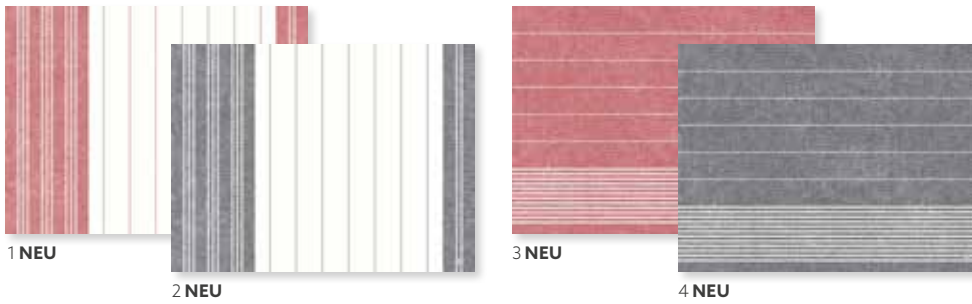

TOWEL TISCHSET, 30 X 40 CM

NR.	ART.	BESCHREIBUNG	PACK				NR.	ART.	BESCHREIBUNG	PACK			
1	186400	Dunicel® Tischset, Towel Rot	5 x 100	•	•	•	3	186395	Papier-Tischset, Towel Rot	4 x 250	•	•	•
2	186401	Dunicel® Tischset, Towel Dunkelgrau	5 x 100	•	•	•	4	186397	Papier-Tischset, Towel Dunkelgrau	4 x 250	•	•	•