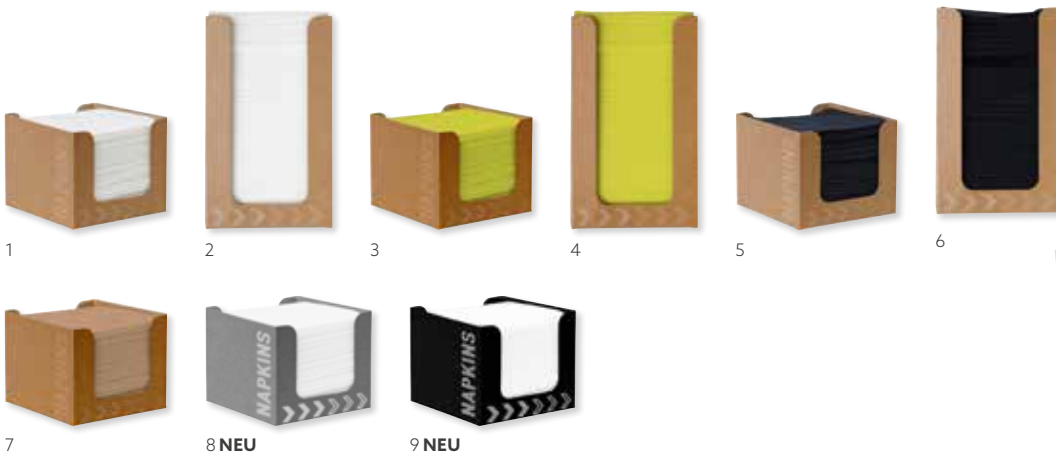

JOY DUNISOFT® SERVIETTENSPENDER, 20 X 20 CM

7

8 NEU

9 NEU

Enthält
Dunisoft®,
20 x 20 cm
Servietten

NR.	ART.	BESCHREIBUNG	PACK				NR.	ART.	BESCHREIBUNG	PACK			
1	174502	Braun, Serviette Weiß	24 x 50	•	•	•	6	174500	Braun, Serviette Schwarz	12 x 100	•	•	•
2	174501	Braun, Serviette Weiß	12 x 100	•	•	•	7	183317	Braun, Serviette Eco Braun	24 x 50	•	•	•
3	183316	Braun, Serviette Kiwi	24 x 50	•	•	•	8	187086	Granite Grey, Serviette Weiß	24 x 50	•	•	•
4	183318	Braun, Serviette Kiwi	12 x 100	•	•	•	9	187085	Schwarz, Serviette Weiß	24 x 50	•	•	•
5	174499	Braun, Serviette Schwarz	24 x 50	•	•	•