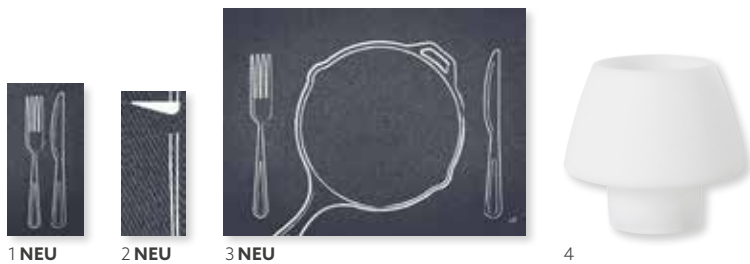

1 NEU

2 NEU

3 NEU

4

FARBlich KOMBINIERBAR MIT

WEISS

LEAF GREEN

SCHWARZ

NR.	ART.	BESCHREIBUNG	PACK			
1	186462	Zelltuch-Serviette, 3-lagig, 1/8-Kopffalz, 40 x 40 cm	4 x 250	•	•	•
2	186593	Duni Sacchetto® Zelltuch, 8,5 x 19 cm	5 x 100	•		

NR.	ART.	BESCHREIBUNG	PACK			
3	186530	Papier-Tischset, 30 x 40 cm	4 x 250	•		
4	171488	Kerzenhalter Moody Maxi, Weiß, Silikon, 123 x 129 mm	4 x 1