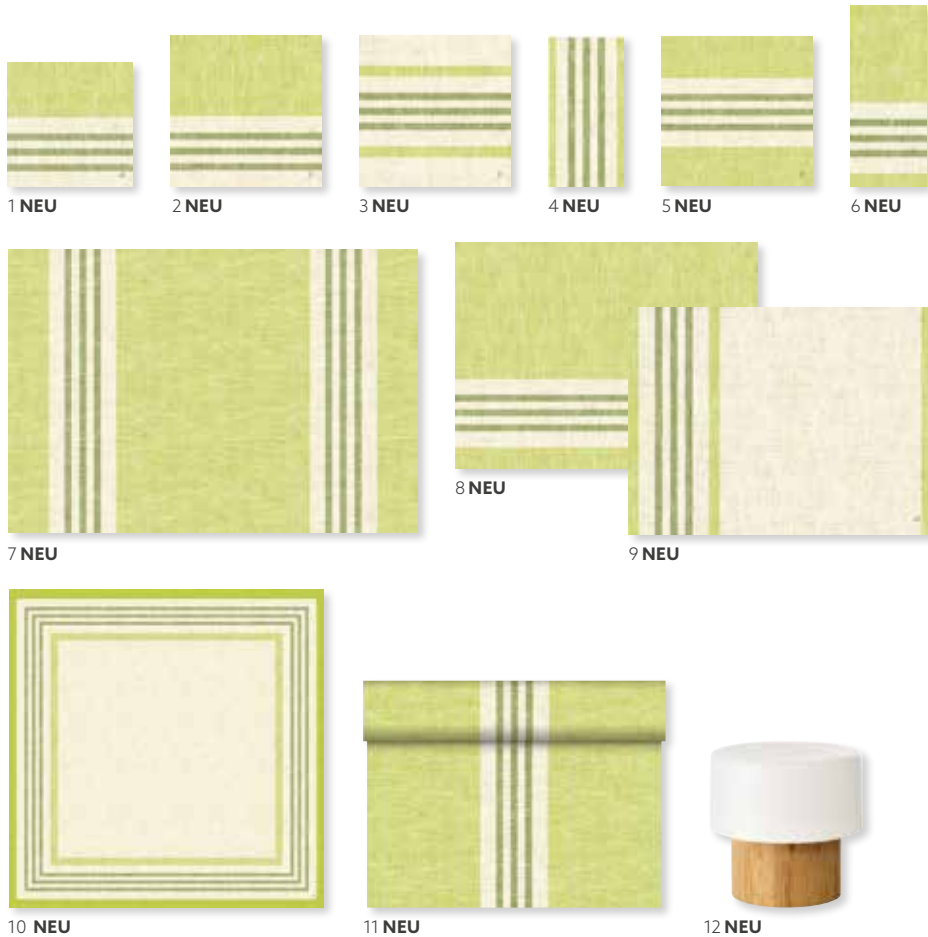

THEMENMOTIVE LINEN-LIKE

„Linen Like verbindet elegante Materialien mit edlen, stoffähnlichen Strukturen - der gemütliche Charme von Stoff mit allen praktischen Duni-Vorzügen.“

RAYA KIWI