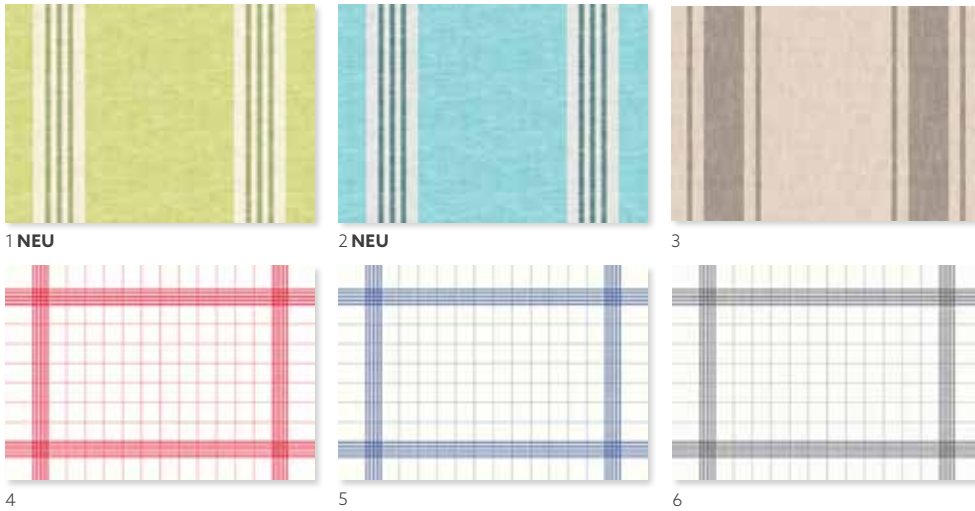

TOWEL NAPKIN®

- In großzügigem Format
- Flach liegend in verschiedenen Faltungen
- „Back to Basics“ für eine gemütliche Atmosphäre

JOY TOWEL NAPKIN, 38 X 54 CM

NR.	ART.	BESCHREIBUNG	PACK				
1	186483	Raya Kiwi	4 x 50	•			
2	186584	Raya Blue	4 x 50	•			
3	178882	Malia Black	4 x 50	•	•	•	
	178271	Malia Black	1 x 250	•	•	•	
4	173760	Rot	4 x 50	•	•	•	
	173006	Rot	1 x 250	•	•	•	
5	174022	Blau	1 x 250	•	•	•	
6	173761	Dark Grey	4 x 50	•	•	•	
	171531	Dark Grey	1 x 250	•	•	•	