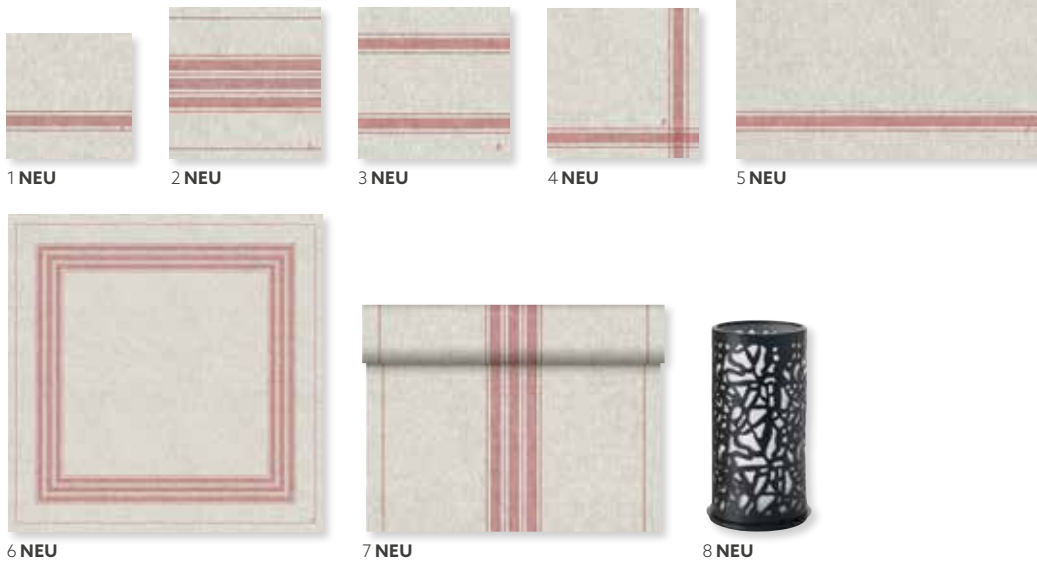

COCINA BORDEAUX

FARBlich KOMBINIERBAR MIT

NR.	ART.	BESCHREIBUNG	PACK			
1	186554	Zelltuch-Serviette, 3-lagig, 33 x 33 cm	10 x 50	•	•	
	186451	Zelltuch-Serviette, 3-lagig, 33 x 33 cm	4 x 250	•	•	
2	186458	Zelltuch-Serviette, 3-lagig, 40 x 40 cm	4 x 250	•	•	
3	186464	Klassik-Serviette, 40 x 40 cm	6 x 50	•	•	•
4	186595	Dunilin® Serviette, 40 x 40 cm	12 x 45	•	•	•
5	186522	Dunicel® Tischset, 30 x 40 cm	5 x 100	•		

NR.	ART.	BESCHREIBUNG	PACK			
6	186516	Dunisilk® Mitteldecke, 84 x 84 cm	5 x 20	•		
	186510	Dunicel® Mitteldecke, 84 x 84 cm	5 x 20	•		
	186513	Dunicel® Mitteldecke, 84 x 84 cm	1 x 100	•		
7	186518	Dunicel® Tête-à-Tête-Tischläufer, 0,4 x 24 m	4 x 1	•		
8	186424	Kerzenhalter Twist, Schwarz, Metall, 140 x 75 mm	4 x 1