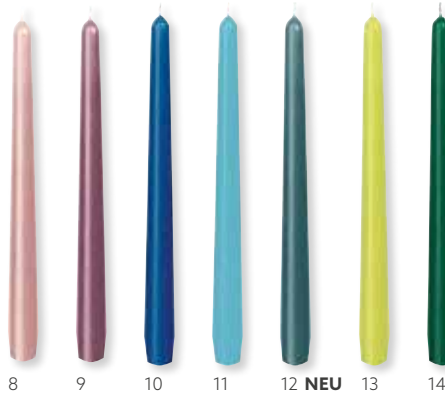

SPITZKERZEN, DURCHGEFÄRBT, 260 X 22 MM

1 2 3 4

- 6,5 h Brenndauer
- Hervorragende Brenneigenschaften
- Premium-Qualität

NR.	ART.	BESCHREIBUNG	PACK		
1	266505	Weiß	10 x 10		
2	266659	Cream	10 x 10		

NR.	ART.	BESCHREIBUNG	PACK		
3	180338	Silber	10 x 10		+
4	180337	Gold	10 x 10		+

LEUCHTERKERZEN, GETAUCHT, 250 X 22 MM

1 2 3 4 5 6 7

- 7,5 h Brenndauer
- Hervorragende Brenneigenschaften
- Premium-Qualität

NR.	ART.	BESCHREIBUNG	PACK		
1	351316	Weiß	2 x 50		+
2	351318	Cream	2 x 50		+
3	351328	Gelb	2 x 50		+
4	165572	Mandarin	2 x 50		+
5	351327	Rot	2 x 50		+
6	165577	Fuchsia	2 x 50		+
7	351322	Bordeaux	2 x 50		+
8	174561	Mellow Rose	2 x 50		+
9	165575	Plum	2 x 50		+
10	351326	Dunkelblau	2 x 50		+
11	171442	Mint Blue	2 x 50		+
12	186443	Ocean Teal	2 x 50		+
13	153857	Kiwi	2 x 50		+
14	351325	Jägergrün	2 x 50		+
15	186442	Leaf Green	2 x 50		+
16	174563	Chestnut	2 x 50		+
17	168237	Greige	2 x 50		+
18	156714	Granite Grey	2 x 50		+
19	156647	Schwarz	2 x 50		+