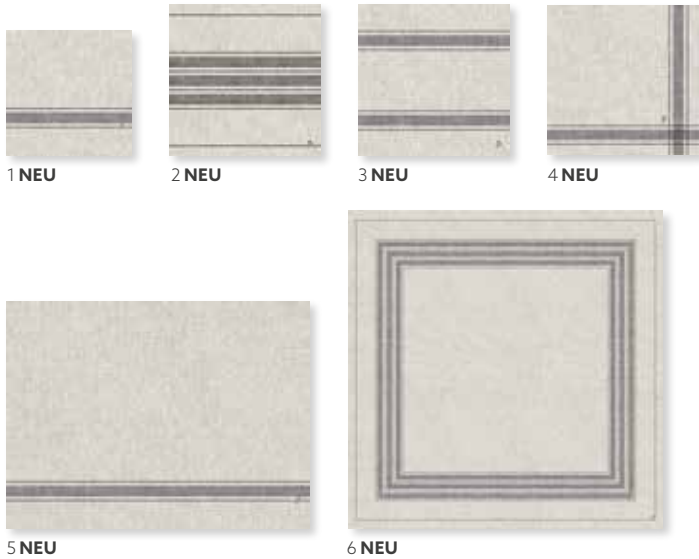

COCINA BLACK

FARBlich KOMBINIERBAR MIT

NR.	ART.	BESCHREIBUNG	PACK			
1	186553	Zelltuch-Serviette, 3-lagig, 33 x 33 cm	10 x 50	•	•	
	186450	Zelltuch-Serviette, 3-lagig, 33 x 33 cm	4 x 250	•	•	
2	186457	Zelltuch-Serviette, 3-lagig, 40 x 40 cm	4 x 250	•	•	
3	186463	Klassik-Serviette, 40 x 40 cm	6 x 50	•	•	•
4	186594	Dunilin® Serviette, 40 x 40 cm	12 x 45	•	•	•
5	186521	Dunicel® Tischset, 30 x 40 cm	5 x 100	•		

NR.	ART.	BESCHREIBUNG	PACK			
6	186515	Dunisilk® Mitteldecke, 84 x 84 cm	5 x 20	•		
	186533	Dunicel® Mitteldecke, 84 x 84 cm	5 x 20	•		
	186489	Dunicel® Mitteldecke, 84 x 84 cm	1 x 100	•		
7	186517	Dunicel® Tête-à-Tête-Tischläufer, 0,4 x 24 m	4 x 1	•		
8	186550	Kerzenhalter Twine, Schwarz, Metall, 75 x 75 mm	8 x 1