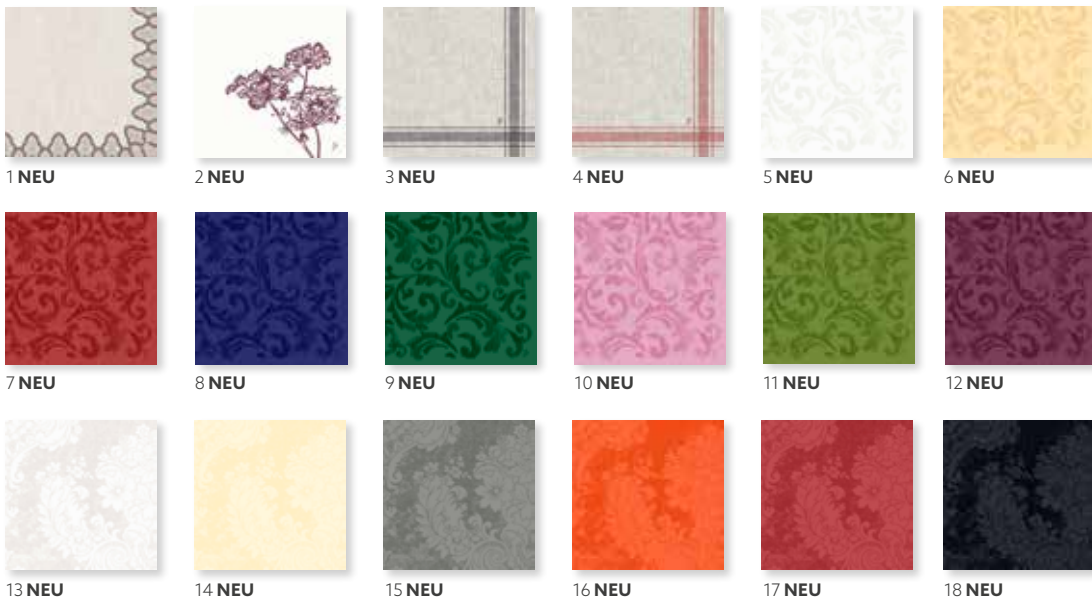

WOW DUNILIN®, 40 X 40 CM

NR.	ART.	BESCHREIBUNG	PACK				NR.	ART.	BESCHREIBUNG	PACK			
1	186592	Mira	12 x 45	•	•	•	10	186682	Saphira Soft Violet	12 x 45	•	•	•
2	186470	Yarrow	12 x 45	•	•	•	11	186701	Saphira Leaf Green	12 x 45	•	•	•
3	186594	Cocina Black	12 x 45	•	•	•	12	186597	Saphira Plum	12 x 45	•	•	•
4	186595	Cocina Bordeaux	12 x 45	•	•	•	13	186604	Royal White	12 x 45	•	•	•
5	186610	Saphira Weiß	12 x 45	•	•	•	14	186605	Royal Cream	12 x 45	•	•	•
6	186677	Saphira Cream	12 x 45	•	•	•	15	186607	Royal Granite Grey	12 x 45	•	•	•
7	186678	Saphira Bordeaux	12 x 45	•	•	•	16	186608	Royal Mandarin	12 x 45	•	•	•
8	186679	Saphira Dunkelblau	12 x 45	•	•	•	17	186606	Royal Bordeaux	12 x 45	•	•	•
9	186681	Saphira Jägergrün	12 x 45	•	•	•	18	186609	Royal Black	12 x 45	•	•	•