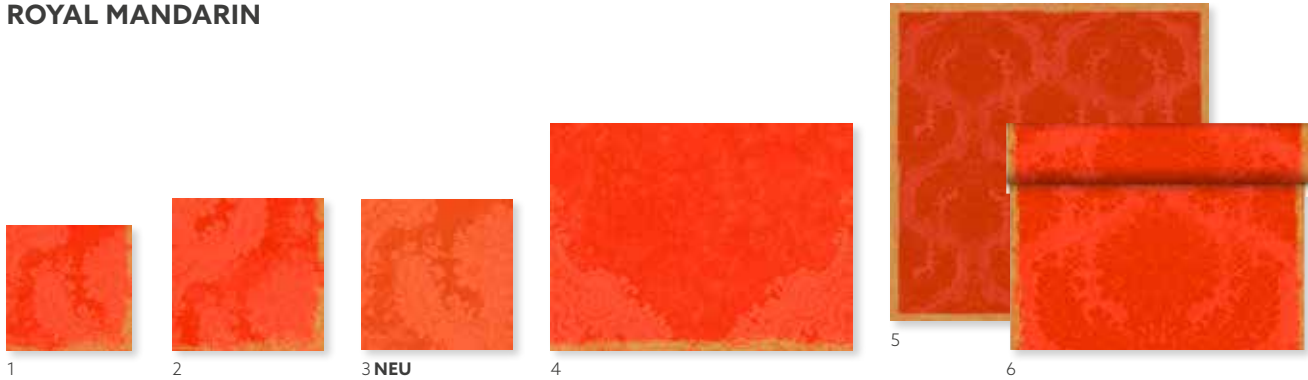

ROYAL MANDARIN

NR.	ART.	BESCHREIBUNG	PACK		NR.	ART.	BESCHREIBUNG	PACK	
1	174210	Zelltuch-Serviette, 3-lagig, 33 x 33 cm	4 x 250	•	5	174296	Dunichel® Mitteldecke, 84 x 84 cm	5 x 20	•
2	174227	Zelltuch-Serviette, 3-lagig, 40 x 40 cm	4 x 250	•	6	183404	Dunichel® Tête-à-Tête-Tischläufer, 0,4x24 m	4 x 1	•
	174231	Klassik-Serviette, 40 x 40 cm	6 x 50	•					
3	186608	Dunilin® Serviette, 40 x 40 cm	12 x 45	• • •					
4	174338	Dunichel® Tischset, 30 x 40 cm	5 x 100	•