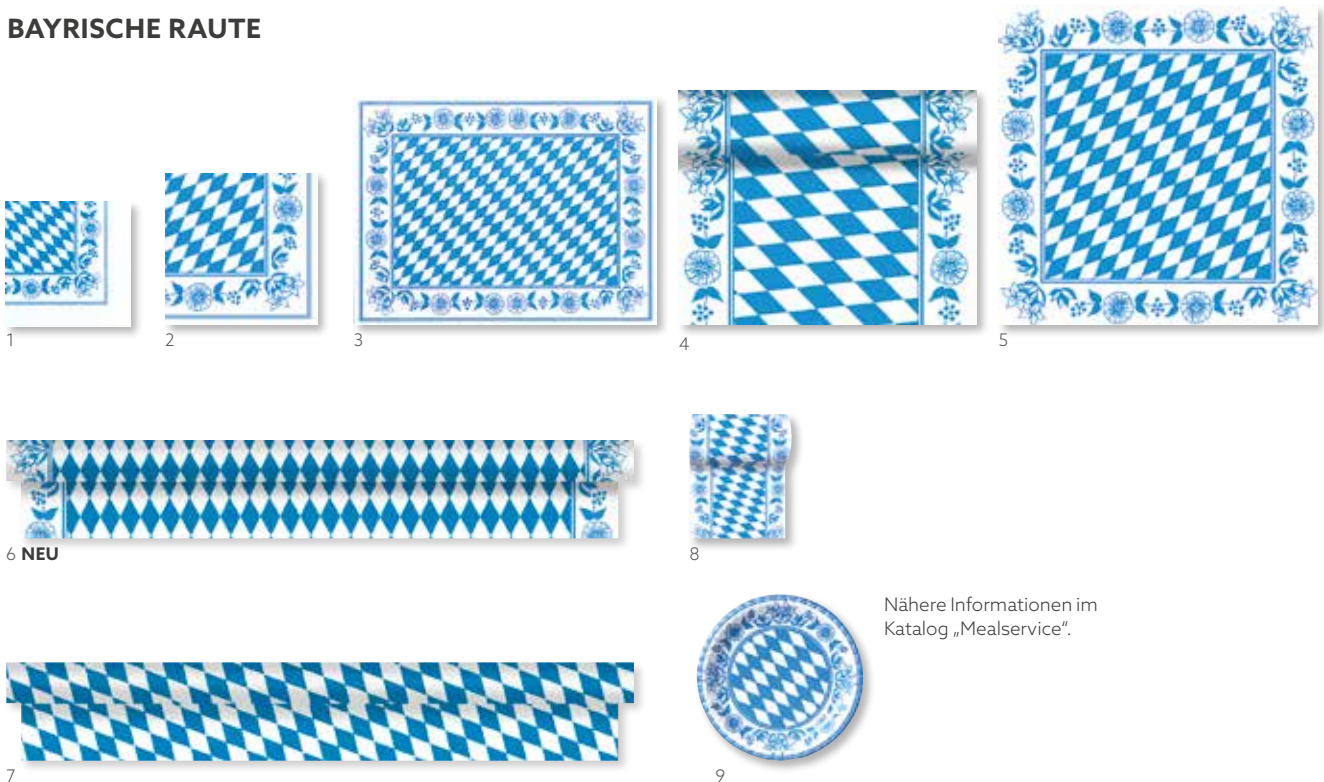

BAYRISCHE RAUTE

Nähere Informationen im Katalog „Mealservice“.

NR.	ART.	BESCHREIBUNG	PACK			
1	154936	Zelltuch-Serviette, 3-lagig, 33 x 33 cm	10 x 50	•	•	•
	211888	Zelltuch-Serviette, 3-lagig, 33 x 33 cm	4 x 250			•
2	159528	Dunisoft® Serviette, 40 x 40 cm	12 x 60	•		
3	221894	Dunichel® Tischset, 30 x 40 cm	5 x 100	•		
4	184221	Dunichel® Tête-à-Tête-Tischläufer, 0,4 x 24 m	4 x 1	•		
5	222747	Dunichel® Mitteldecke, 84 x 84 cm	5 x 20	•		
	322935	Dunichel® Mitteldecke, 84 x 84 cm	1 x 100	•		

NR.	ART.	BESCHREIBUNG	PACK			
6	227858	Dunichel® Rolle, 0,90 x 40 m	1 x 1	•		
	186656	Dunichel® Rolle, 1,18 x 40 m	1 x 1	•		
	186657	Dunichel® Rolle, 1,18 x 10 m	6 x 1	•		
7	527279	Papier Rolle, 1,0 x 50 m	4 x 1	•		
8	159447	Dunichel® Tischläufer, 20 x 15 m	6 x 1	•		
9	171996	Teller, ø 22 cm	5 x 50	•		

• Diese Produkte sind FSC-zertifiziert.

• Diese Produkte sind kompostierbar.

• Diese Produkte tragen das Nordic Ecolabel (Swan).

+ Diese Produkte sind RAL-zertifiziert.

ecoecho®