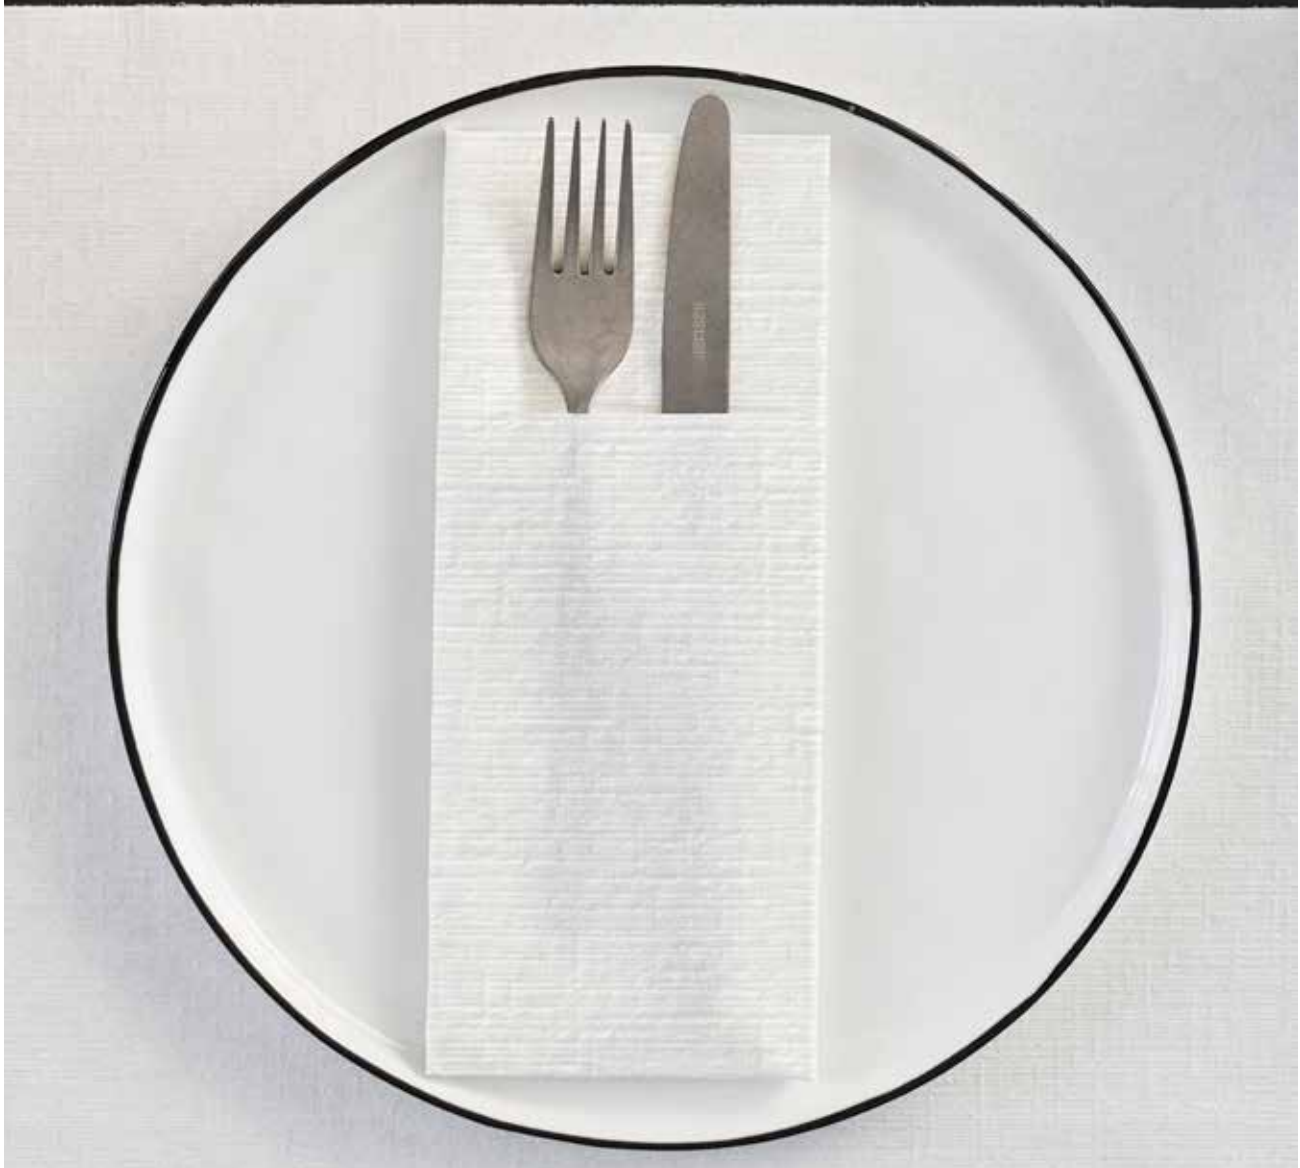

SERVIETTEN- TASCHEN

- Wenn jede Minute zählt
- Bleiben im Freien mit Besteck gefüllt sicher auf dem Tisch liegen
- Ideal für Buffets, nehmen wenig Platz auf dem Tisch ein

WOW DUNILETTO®, 48 X 40 CM

NR.	ART.	BESCHREIBUNG	PACK				NR.	ART.	BESCHREIBUNG	PACK			
1	187563	Weiß	4 x 46	•	•	•	5	187566	Greige	4 x 46	•	•	•
2	187564	Cream	4 x 46	•	•	•	6	187567	Granite Grey	4 x 46	•	•	•
3	187565	Bordeaux	4 x 46	•	•	•	7	187568	Schwarz	4 x 46	•	•	•
4	187660	Leaf Green	4 x 46	•	•	•							