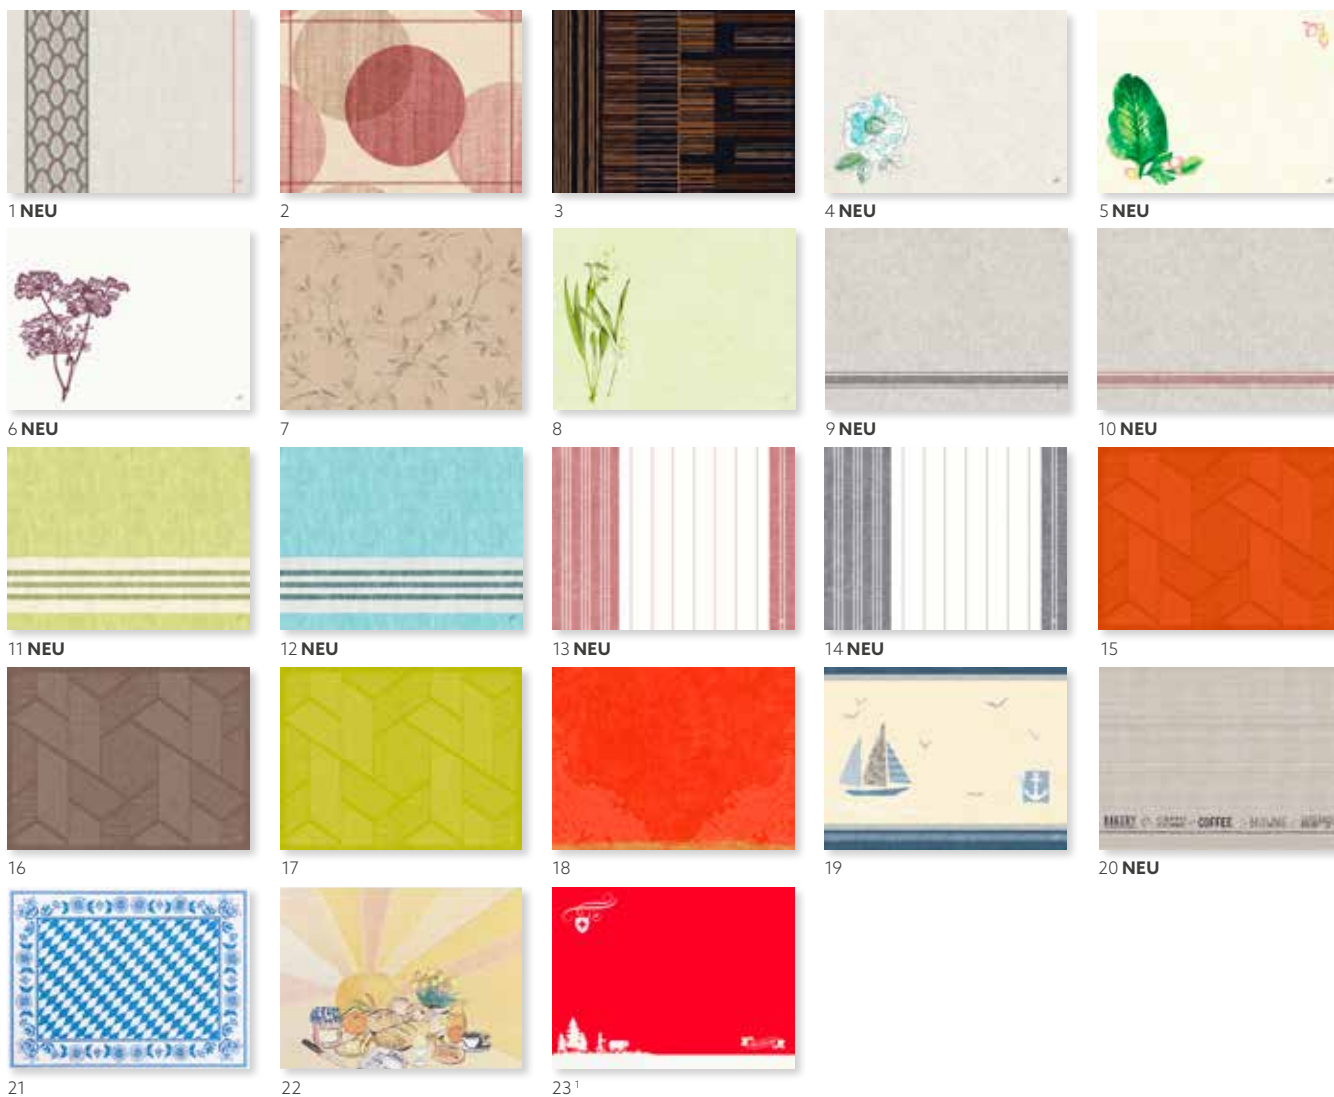

JOY DUNICEL® TISCHSET, 30 X 40 CM