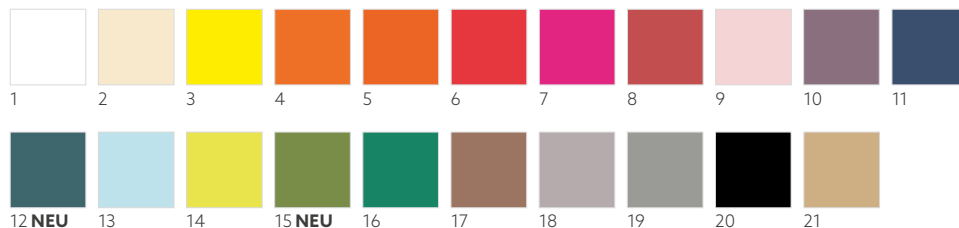

1

3-LAGIG

NR.	ART.	BESCHREIBUNG	PACK				
1	211024	Weiß	4 x 250	•	•	•	•

2-LAGIG

NR.	ART.	BESCHREIBUNG	PACK				
1	214025	Weiß	4 x 300	•	•	•	•

GO ZELLTUCH, 33 X 33 CM

3-LAGIG

NR.	ART.	BESCHREIBUNG	PACK				NR.	ART.	BESCHREIBUNG	PACK			
1	211017	Weiß	4 x 250	•	•	•	11	211635	Dunkelblau	4 x 250	•	•	•
2	211475	Cream	4 x 250	•	•	•	12	186363	Ocean Teal	4 x 250	•	•	•
3	211314	Gelb	4 x 250	•	•	•	13	171545	Mint Blue	4 x 250	•	•	•
4	167738	Orange	4 x 250	•	•	•	14	149069	Kiwi	4 x 250	•	•	•
5	165530	Mandarin	4 x 250	•	•	•	15	186365	Leaf Green	4 x 250	•	•	•
6	211109	Rot	4 x 250	•	•	•	16	211505	Jägergrün	4 x 250	•	•	•
7	165536	Fuchsia	4 x 250	•	•	•	17	174031	Chestnut	4 x 250	•	•	•
8	211123	Bordeaux	4 x 250	•	•	•	18	168368	Greige	4 x 250	•	•	•
9	174172	Mellow Rose	4 x 250	•	•	•	19	156915	Granite Grey	4 x 250	•	•	•
10	165531	Plum	4 x 250	•	•	•	20	149070	Schwarz	4 x 250	•	•	•
							21	178653	Eco Brown	4 x 250	•	•	•