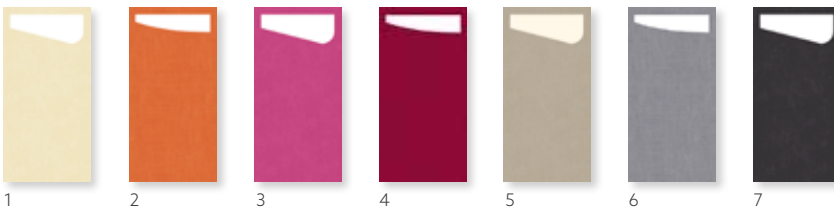

JOY DUNI SACCHETTO® DUNISOFT®, 23 X 11,5 CM

• einschließlich 33 x 40 cm Serviette

NR.	ART.	BESCHREIBUNG	PACK				NR.	ART.	BESCHREIBUNG	PACK			
1	171462	Cream, Serviette Weiß	4 x 60	•	•	•	5	171464	Greige, Serviette Cream	4 x 60	•	•	•
2	173683	Mandarin, Serviette Weiß	4 x 60	•	•	•	6	173682	Granite Grey, Serviette Weiß	4 x 60	•	•	•
3	171461	Fuchsia, Serviette Weiß	4 x 60	•	•	•	7	171460	Schwarz, Serviette Weiß	4 x 60	•	•	•
4	173681	Bordeaux, Serviette Weiß	4 x 60	•	•	•