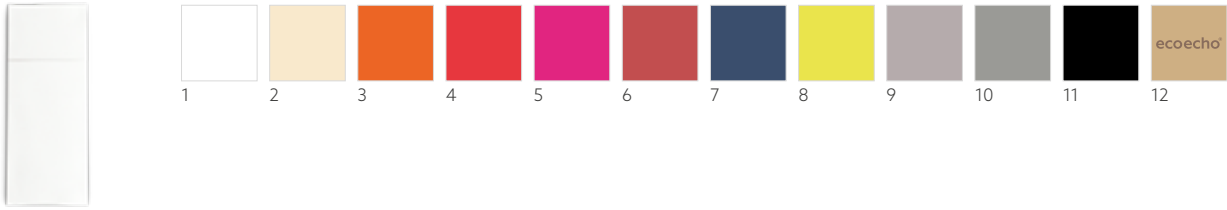

JOY DUNILETTO® SLIM, 40 X 33 CM

NR.	ART.	BESCHREIBUNG	PACK				NR.	ART.	BESCHREIBUNG	PACK			
1	157466	Weiß	4 x 65	•	•	•	7	178633	Dunkelblau	4 x 65	•	•	•
2	157465	Cream	4 x 65	•	•	•	8	165083	Kiwi	4 x 65	•	•	•
3	165505	Mandarin	4 x 65	•	•	•	9	168445	Greige	4 x 65	•	•	•
4	164664	Rot	4 x 65	•	•	•	10	164662	Granite Grey	4 x 65	•	•	•
5	168443	Fuchsia	4 x 65	•	•	•	11	157464	Schwarz	4 x 65	•	•	•
6	164660	Bordeaux	4 x 65	•	•	•	12	183410	Eco Brown	4 x 65	•	•	•

JOY DUNILETTO® SLIM, 40 X 33 CM

NR.	ART.	BESCHREIBUNG	PACK			
1	186481	Raya Kiwi	4 x 65	•	•	•
2	186586	Raya Blue	4 x 65	•	•	•