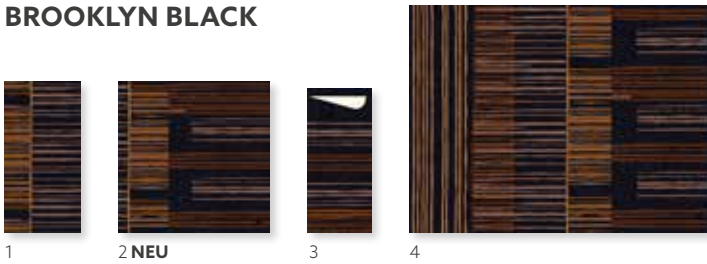

BROOKLYN BLACK