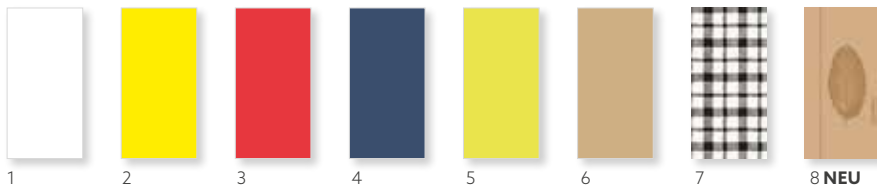

1 2

NR.	ART.	BESCHREIBUNG	PACK				ecoecho
1	514156	Weiß	4 x 300	•	•	•	•
2	164038	Dunkelblau	4 x 300	•	•	•	•

GO

ZELTUCH-SERVIETTE FÜR SPENDER, 1-LAGIG, 33 X 32 CM

1 2 3 4 5 6 7 8 NEU

NR.	ART.	BESCHREIBUNG	PACK				ecoecho	NR.	ART.	BESCHREIBUNG	PACK				ecoecho
1	145815	Weiß	6 x 750	•	•	•	•	5	177571	Kiwi	6 x 750	•	•	•	•
2	150090	Gelb	6 x 750	•	•	•	•	6	179337	Eco Brown	6 x 750	•	•	•	•
3	150099	Rot	6 x 750	•	•	•	•	7	168520	Izza	6 x 750	•	•	•	•
4	150091	Dunkelblau	6 x 750	•	•	•	•	8	186423	Organic	6 x 750	•	•	•	•