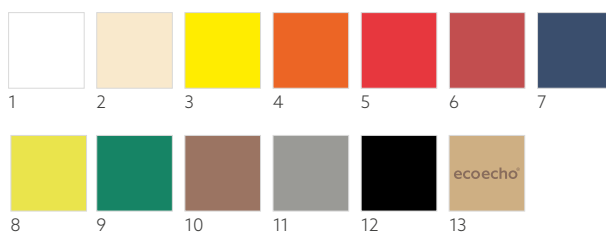

GO ZELLTUCH, 1/8-BUCHFALZ, 3-LAGIG, 40 X 40 CM

NR.	ART.	BESCHREIBUNG	PACK				NR.	ART.	BESCHREIBUNG	PACK			
1	213028	Weiß	4 x 250	•	•	•	8	163582	Kiwi	4 x 250	•	•	•
2	213462	Cream	4 x 250	•	•	•	9	213523	Jägergrün	4 x 250	•	•	•
3	307642	Gelb	4 x 250	•	•	•	10	176625	Chestnut	4 x 250	•	•	•
4	165560	Mandarin	4 x 250	•	•	•	11	178655	Granite Grey	4 x 250	•	•	•
5	213110	Rot	4 x 250	•	•	•	12	163583	Schwarz	4 x 250	•	•	•
6	213134	Bordeaux	4 x 250	•	•	•	13	183319	Eco Brown	5 x 250	•	•	•
7	180454	Dunkelblau	4 x 250	•	•	•