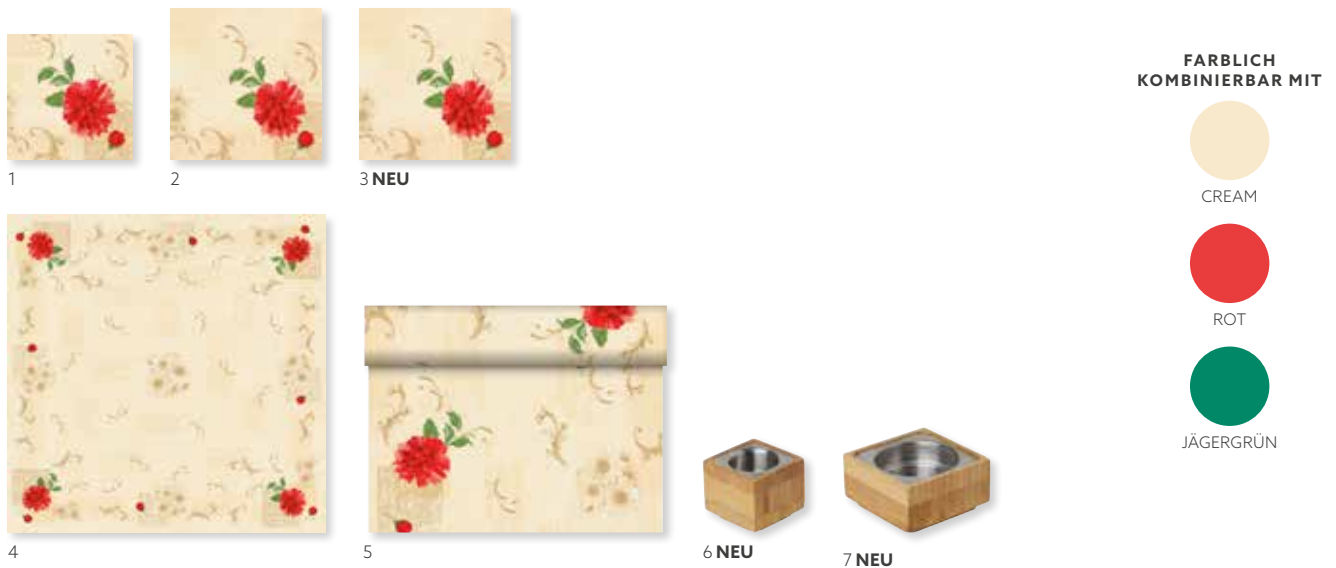

MARIT

NR.	ART.	BESCHREIBUNG	PACK			
1	183004	Zelltuch-Serviette, 3-lagig, 33 x 33 cm	4 x 250	•	•	•
2	183039	Zelltuch-Serviette, 3-lagig, 40 x 40 cm	4 x 250	•	•	•
	183043	Klassik-Serviette, 40 x 40 cm	6 x 50	•	•	•
3	186719	Dunisoft® Serviette, 40 x 40 cm	12 x 60	•	•	•
4	183098	Dunisilk® Mitteldecke, 84 x 84 cm	5 x 20	•	•	•
	183067	Dunichel® Mitteldecke, 84 x 84 cm	5 x 20	•	•	•
	183082	Dunichel® Mitteldecke, 84 x 84 cm	1 x 100	•	•	•

NR.	ART.	BESCHREIBUNG	PACK			
5	183120	Dunichel® Tête-à-Tête-Tischläufer, 0,4 x 24 m	4 x 1	•	•	•
6	183239	Kerzenhalter 3 in 1, Bambus, 55 x 60 mm	6 x 1	•	•	•
7	183240	Kerzenhalter 3 in 1, Bambus, 50 x 95 mm	6 x 1	•	•	•