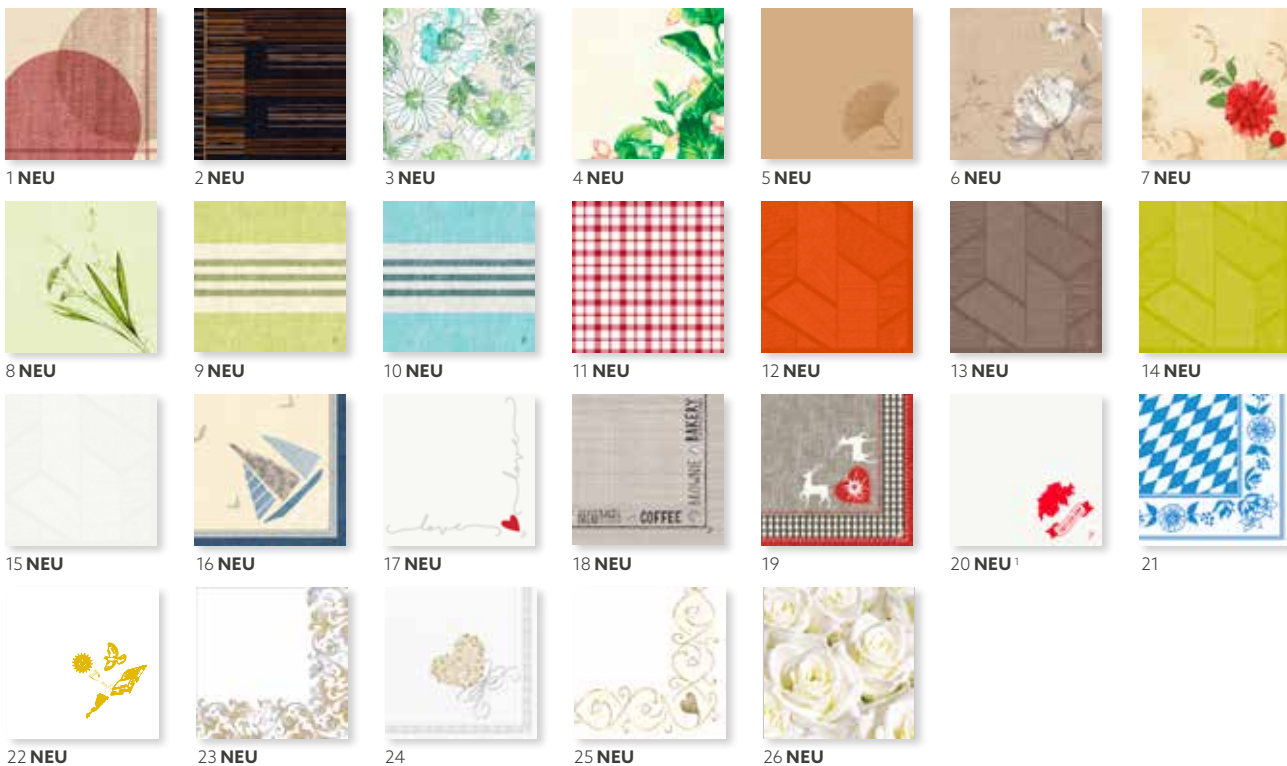

JOY DUNISOFT®, 40 X 40 CM

NR.	ART.	BESCHREIBUNG	PACK			
1	186713	Gravito	12 x 60	•		
2	186706	Brooklyn Black	12 x 60	•		
3	186827	Jardin	12 x 60	•		
4	186469	Banas	12 x 60	•		
5	186473	Organic	12 x 60	•	•	•
6	186711	Floris	12 x 60	•		
7	186719	Marit	12 x 60	•		
8	186716	Liz	12 x 60	•		
9	186468	Raya Kiwi	12 x 60	•		
10	186585	Raya Blue	12 x 60	•		
11	186712	Giovanni	12 x 60	•	•	•
12	186709	Elwin Mandarin	12 x 60	•		
13	186707	Elwin Greige	12 x 60	•		

NR.	ART.	BESCHREIBUNG	PACK			
14	186708	Elwin Kiwi	12 x 60	•		
15	186710	Elwin White	12 x 60	•		
16	186721	Seaway	12 x 60	•		
17	186723	Love	12 x 60	•	•	•
18	186471	Bakery	12 x 60	•		
19	182586	Alpenglück	6 x 60	•		
20	186964	Switzerland¹	12 x 60	•		
21	159528	Bayrische Raute	12 x 60	•		
22	182086	Kommunion	6 x 60	•		
23	186960	Festiva White	12 x 60	•		
24	182154	Heart	6 x 60	•		
25	186962	Tresoro	6 x 60	•		
26	186957	White Dreams	12 x 60	•		

¹ Nur in der Schweiz erhältlich.