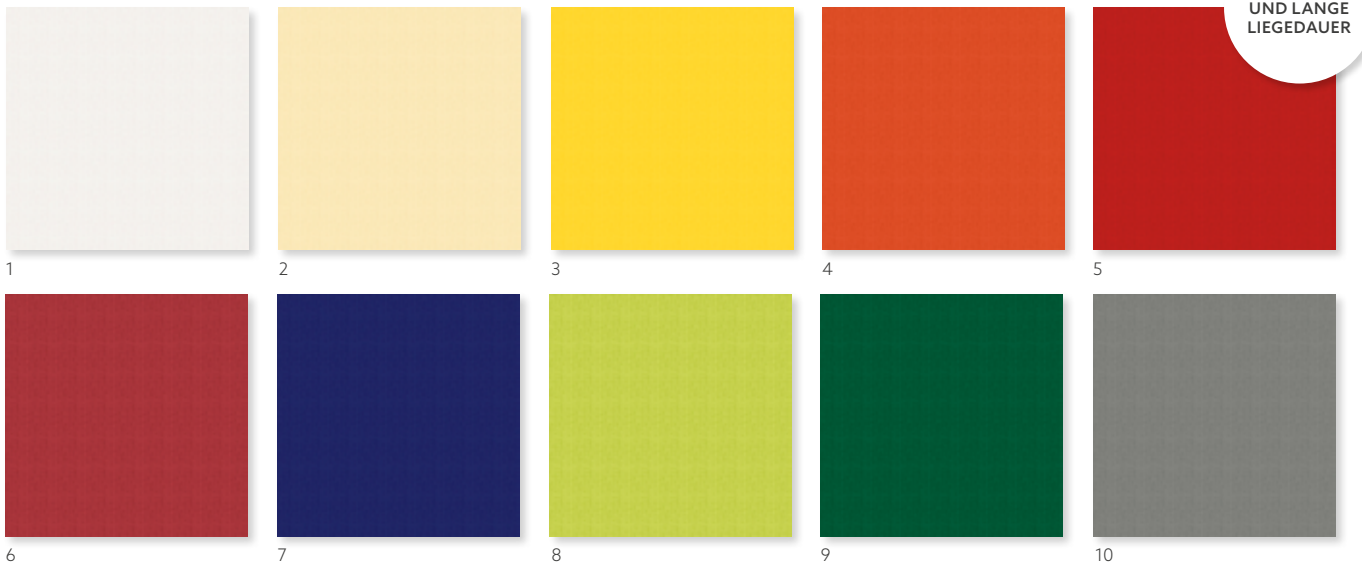

JOY DUNISILK® MITTELDECKE, 84 X 84 CM

NR.	ART.	BESCHREIBUNG	PACK		NR.	ART.	BESCHREIBUNG	PACK	
1	183100	Linnea Weiß	5 x 20	•	6	183105	Linnea Bordeaux	5 x 20	•
2	183101	Linnea Cream	5 x 20	•	7	183108	Linnea Dunkelblau	5 x 20	•
3	183102	Linnea Gelb	5 x 20	•	8	183106	Linnea Kiwi	5 x 20	•
4	183103	Linnea Mandarin	5 x 20	•	9	183107	Linnea Jägergrün	5 x 20	•
5	183104	Linnea Rot	5 x 20	•	10	183838	Linnea Granite Grey	5 x 20	•

NR.	ART.	BESCHREIBUNG	PACK		NR.	ART.	BESCHREIBUNG	PACK	
1	183110	Linnea Weiß	1 x 100	•	6	183114	Linnea Bordeaux	1 x 100	•
2	183111	Linnea Cream	1 x 100	•	7	183118	Linnea Dunkelblau	1 x 100	•
3	183112	Linnea Gelb	1 x 100	•	8	183115	Linnea Kiwi	1 x 100	•
5	183113	Linnea Rot	1 x 100	•	9	183117	Linnea Jägergrün	1 x 100	•